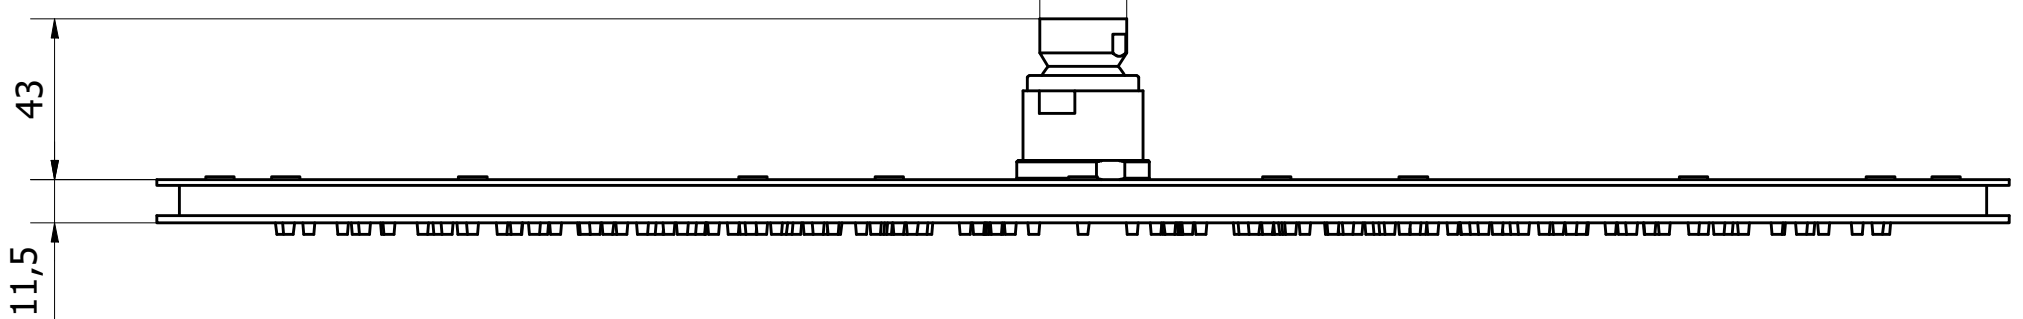

Ø490

A termini di legge questo disegno non può essere riprodotto senza la nostra autorizzazione

 IB RUBINETTERIE s.p.a. Via dei Pianotti 3/5 25068 Sarezzo - BRESCIA tel. 030802101 fax. 030803097 www.weareib.it	Derivazione	Cod. Commessa	Finitura	Toll. Gen. ±0.1	Formato A3
	Materiale	Peso lordo	Peso netto		Scala 1:2
Disegnatore Vivenzi M.	Data creazione 07/09/2010	Approvato da	Approvato il		
Denominazione Soffione tondo Ø500				Codice KMA050CCXN_1	