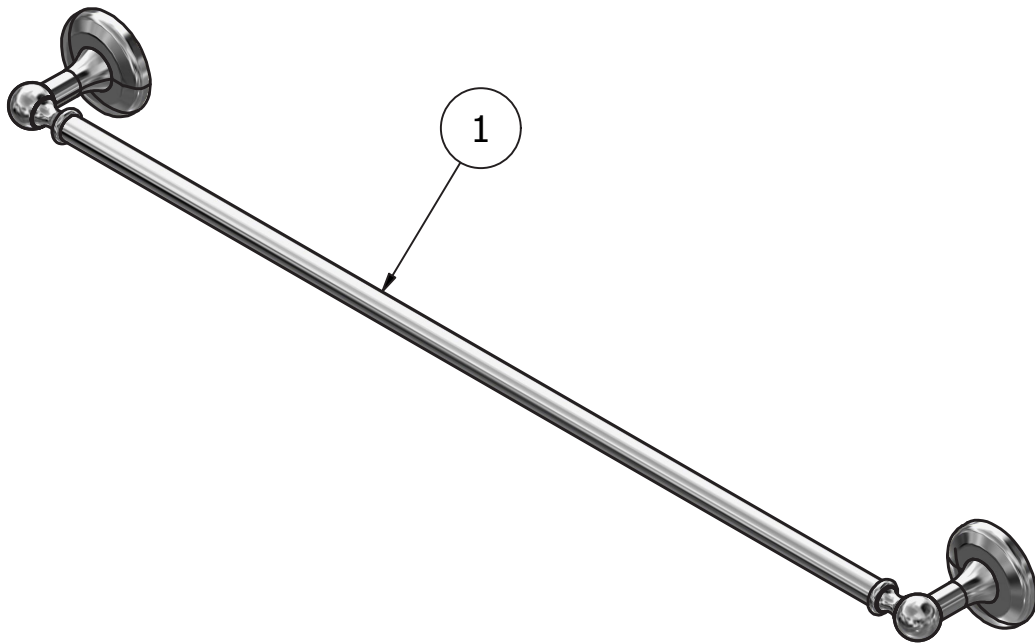

P.IVA 01785230986
capitale sociale
€420.000,00 i.v.

www.weareib.it

WE ARE **IB**

| Parts list | | | | |
|------------|-----------|--------------------|-----|-----|
| ITEMS | CODE | DESCRIPTION | FIN | QTÀ |
| 1 | AQ0018114 | Towel holder 60 cm | F | 1 |