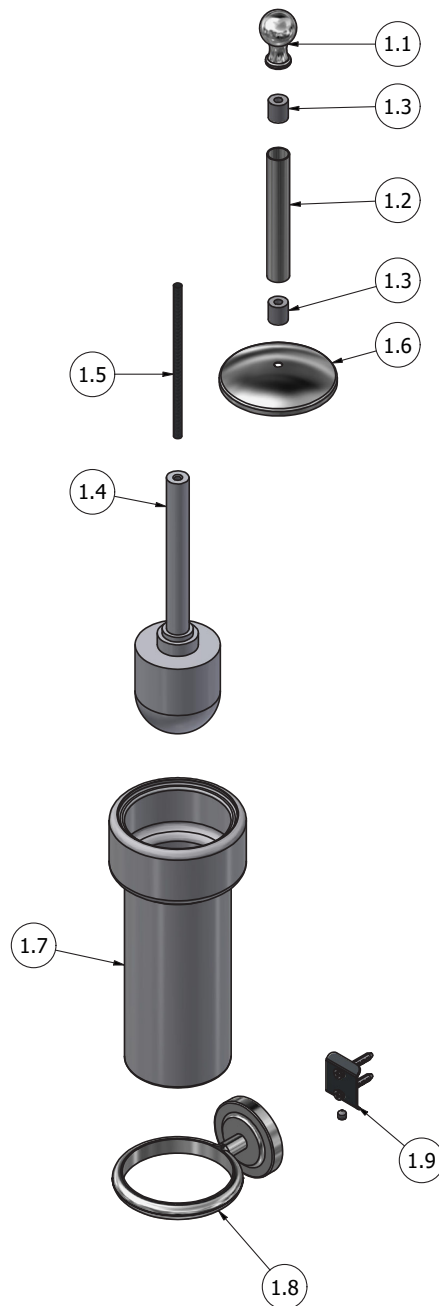

### Wall Toilet brush holder

Box Dimensions

**80x80x365 mm**

Weight

**0.8 kg**

Finishes

- **CC**  
CHROME
- **CF**  
BLACK CHROME
- **OO**  
GOLD
- **BB**  
ANTIQUE BRONZE
- **SS**  
BRUSHED NICKEL
- **CS**  
BRUSHED BLACK CHROME
- **BO**  
MATT WHITE
- **NP**  
MATT BLACK
- **IS**  
BRUSHED PALE GOLD
- **OS**  
BRUSHED GOLD
- **II**  
PALE GOLD
- **RR**  
ANTIQUE COPPER
- **RS**  
ROSE GOLD
- **ON**  
NATURAL BRASS
- **SR**  
BRUSHED ROSE GOLD
- **PL**  
PLATINUM

Dimensions

Cartridge

Hoses

Aerator

Flow Rate (+/-10%)

**1 BAR**

**2 BAR**

**3 BAR**

T. +39 030 802101  
F. +39 030 803097  
info@weareib.it

P.IVA 01785230986  
capitale sociale  
€420.000,00 i.v.

www.weareib.it

WE ARE IB

Parts list				
ITEMS	CODE	DESCRIPTION	FIN	QTÀ
1	AQ0018119	Wall-mounted ceramic toilet brush holder	F	1
1.1	AQ0018119_1	Toilet brush holder knob	F	1
1.2	AQ0018119_2	Pipe Ø16 Ø14.5 H105	F	1
1.3	AQ0018119_3	Teflon insert Ø14 Ø6 H15	-	2
1.4	AQ0018119_4	toilet brush	-	1
1.5	AQ0018119_5	Threaded rod M6 H130	-	1
1.6	AQ0018119_6	Cover scopino	F	1
1.7	AQ0018119_7	Ceramic toilet brush container	-	1
1.8	AQ0018119_8	Wall support	F	1
1.9	AQ0018119_9	Kit Wall support	-	1