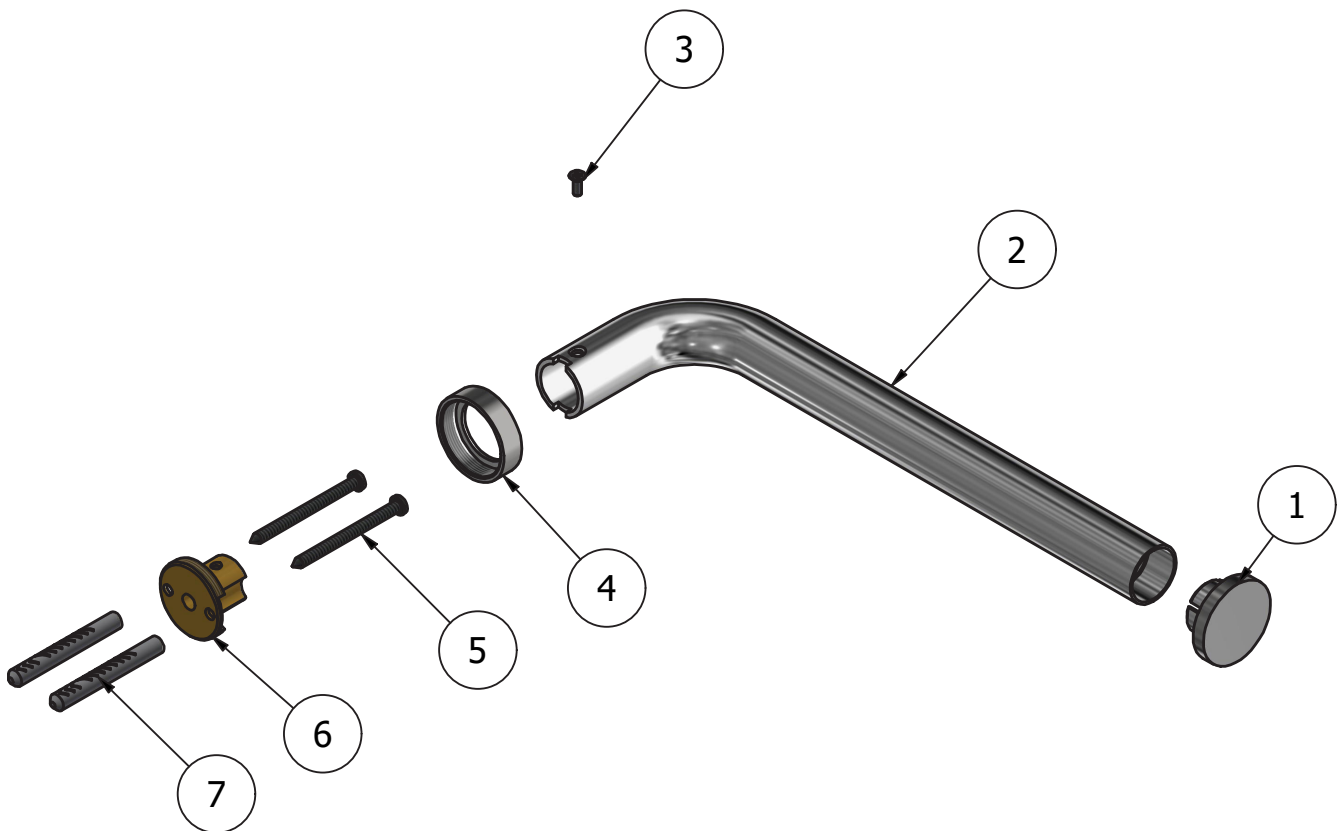

Dimensions

Cartridge

Hoses

Aerator

Flow Rate (+/-10%)

1 BAR

2 BAR

3 BAR

WWW.IBRUBINETTI.IT

IB RUBINETTI

Parts list				
ITEMS	CODE	DESCRIPTION	FIN	QTÀ
1	AC0017573	Plug Ø32 H15	F	1
2	AC0017826	Pipe Ø22 L219 sp.2	F	1
3	AQ0017082	Cros Screw M3x8 TSP UNI 7688	-	1
4	AC0017574	Nut M29x1 Ø32 H8.5 zig. incrociata	F	1
5	AQ0017575	Self-tapping screw Ø3,9x50 TC cross	-	2
6	AS0017576	Wall support H20 M29x1M	G	1
7	AQ0017577	Fischer Ø6 H50	-	2