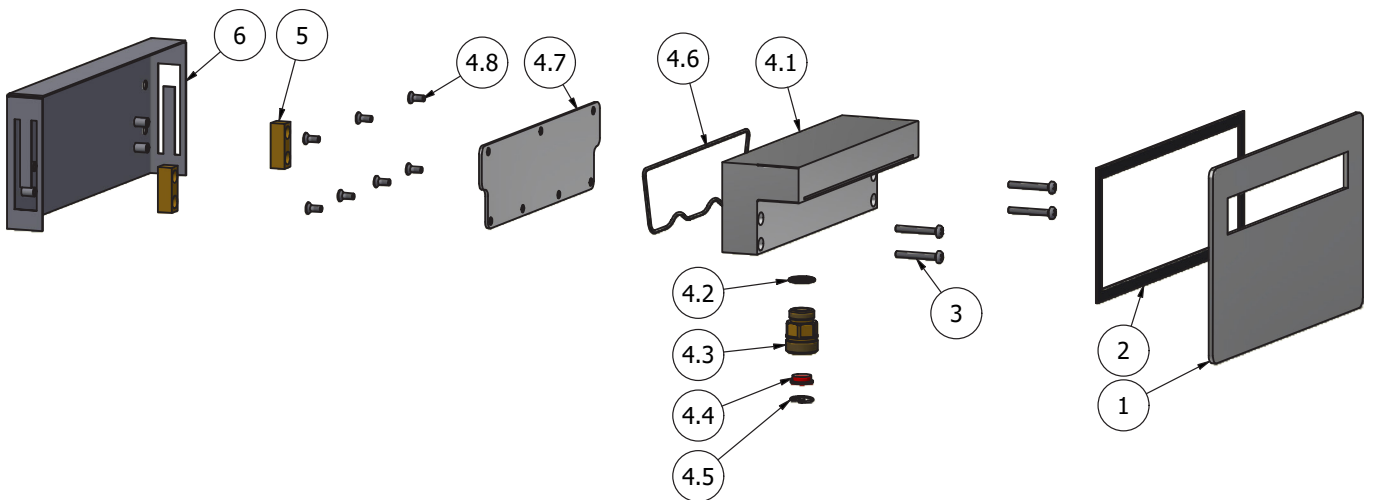

T. +39 030 802101
F. +39 030 803097
info@weareib.it

P.IVA 01785230986
capitale sociale
€420.000,00 i.v.

www.weareib.it

WE ARE IB

Elenco parti			
ELEM.	CODICE	NUMERO DI MAGAZZINO	QTÀ
1	AC0011408	Plate 250x130x3	1
2	AQ0012261	Rubber packing double-sided tape 245x90x1	1
3	AQ0009809	Screw M4x30	4
4	CPKMH319CCX02	Preassembled waterfall spout	1
4.1	AC0011331	Spout-out 200x60x54.5	1
4.2	AQ0009818	OR 14x1.78 NBR 70 SH	1
4.3	AS0011376	Nipple G1/2" M G3/8" M H28	1
4.4	AQ0016963	Flow reduction valve 20 Lt (red) (58.6139.1)	1
4.5	AQ0009678	Seeger Ø15.5	1
4.6	AQ0012264	OR 2x130 NBR 70 SH	1
4.7	AQ0012265	Closing plate	1
4.8	AQ0012263	Screw M4x10	7
5	AQ0012266	Thickness 10x10x30 fori Ø8.5	2
6	AQ0013078	Fixing box wall	1