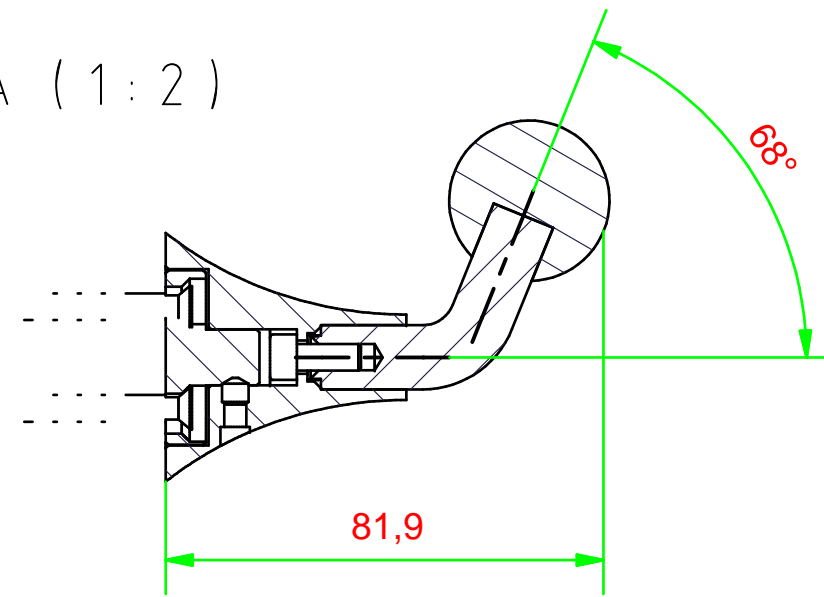

A-A (1:2)

A termini di legge questo disegno non può essere riprodotto senza la nostra autorizzazione

 www.ibrubinerterie.it Via dei Pianotti 3/5 25068 Sarezzo - BRESCIA tel. 030802101 fax. 030803097 www.ibrubinerterie.it	Tolleranze generali		Peso	Scala 1:2	Formato ISO A4
	Materiale				
Disegnatore Tanghetti W.	Data creazione 06/09/2006	Approvato da Tira Gabriele	Approvato il 3/11/2008		
Denominazione Gancio BELMONDO				Codice KBL008CCXN_15	