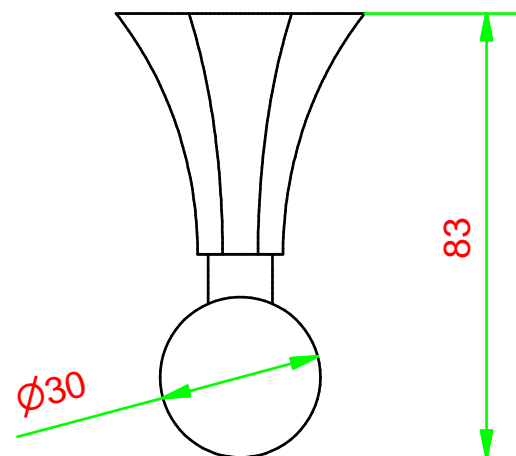

A-A (1:2)

A termini di legge questo disegno non può essere riprodotto senza la nostra autorizzazione

 www.ibrubinerterie.it Via dei Pianotti 3/5 25068 Sarezzo - BRESCIA tel. 030802101 fax. 030803097 www.ibrubinerterie.it	Tolleranze generali		Peso	Scala 1:2	Formato ISO A4
	Materiale				
Disegnatore Tanghetti W.	Data creazione 06/09/2006	Approvato da Tira Gabriele	Approvato il 3/11/2008		
Denominazione Gancio BELMONDO				Codice KBL008CCXN_15	