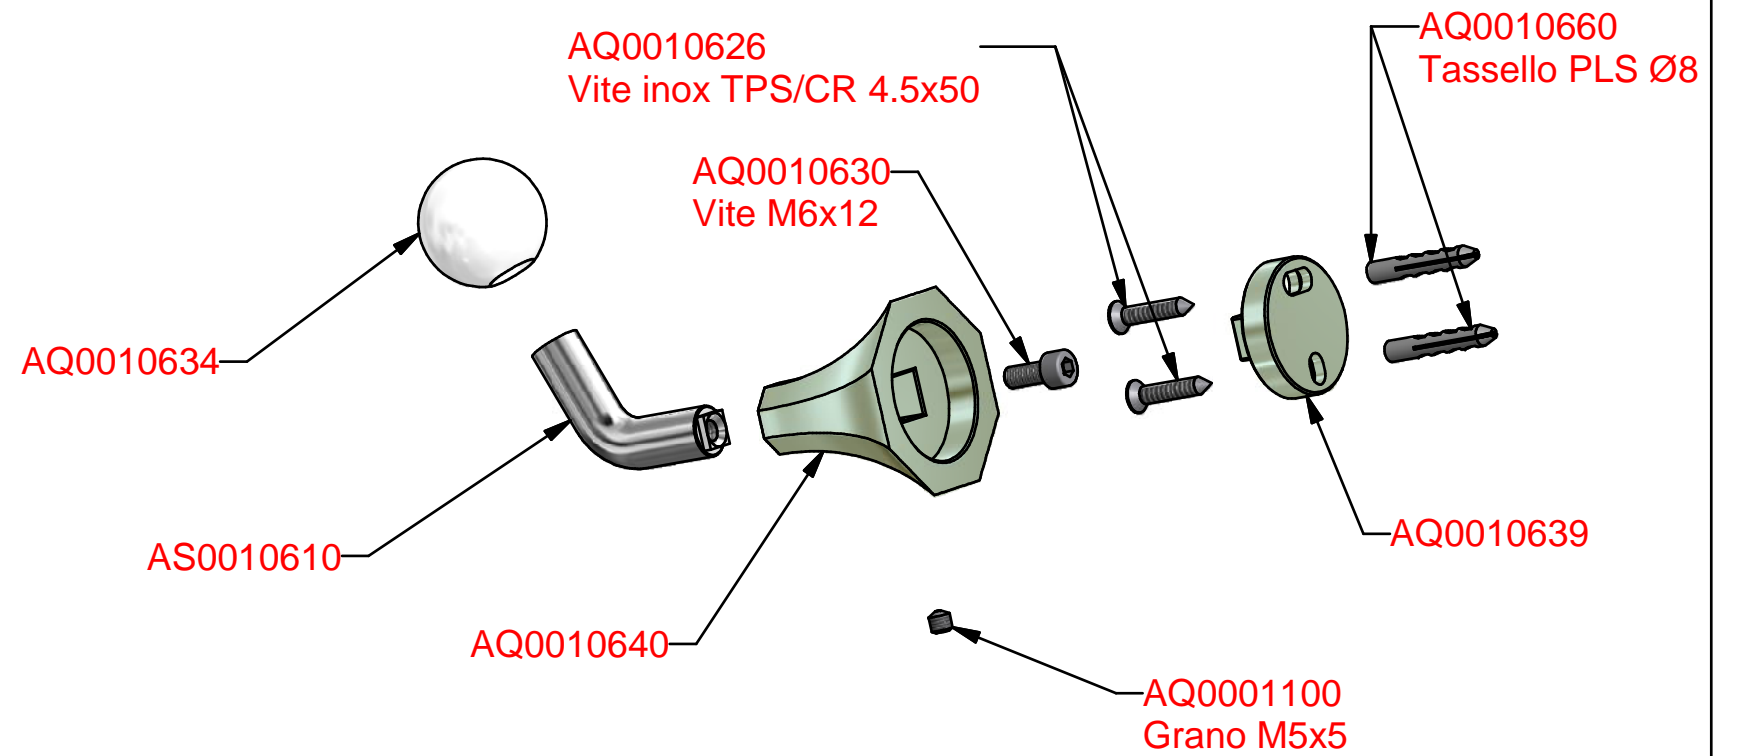

A-A (1:2)

A termini di legge questo disegno non può essere riprodotto senza la nostra autorizzazione

 www.ibrubinerterie.it Via dei Pianotti 3/5 25068 Sarezzo - BRESCIA tel. 030802101 fax. 030803097 www.ibrubinerterie.it	Tolleranze generali		Peso	Scala 1:2	Formato ISO A4
	Materiale				
Disegnatore Tanghetti W.	Data creazione 06/09/2006	Approvato da Tira Gabriele	Approvato il 3/11/2008		
Denominazione Gancio BELMONDO				Codice KBL008CCXN_15	