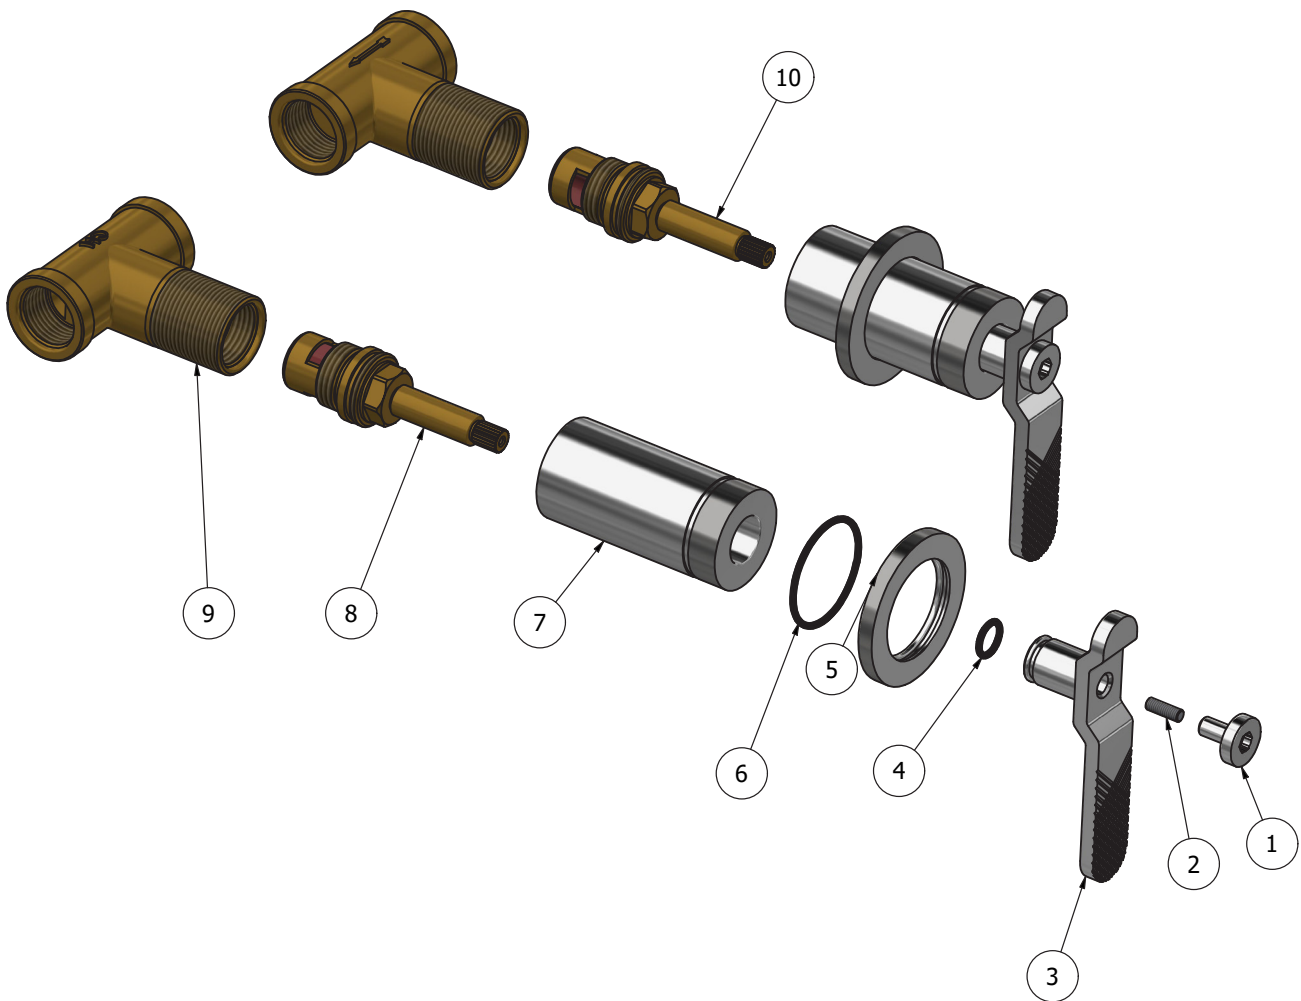

T. +39 030 802101
F. +39 030 803097
info@weareib.it

P.IVA 01785230986
capitale sociale
€420.000,00 i.v.

www.weareib.it

WE ARE IB

Parts list				
ITEMS	CODE	DESCRIPTION	FIN	QTÀ
1	AC0015171	Screw Ø16 M4 H16	F	2
2	AQ0014996	Grubscrew M4x12 flat point	-	2
3	CC0002284	Handle 18 L94 H30.5 8x20	F	2
4	AQ0004180	OR 9.25x1.78 NBR 70 SH	-	2
5	AC0015183	Ring Ø50 Ø33.5 H5 knurled	F	2
6	AQ0008026	OR 33.05x1.78 NBR 70 SH	-	2
7	AC0016763	Bell Ø33 M301 26x19 H67 knurled	F	2
8	AQ0010529	Ceramic headwork 90° SX H38.5 8x20	-	1
9	CT0002005	Built-in stopcocks G1/2"	G	2
10	AQ0010528	Ceramic headwork 90° DX H38.5 8x20	-	1