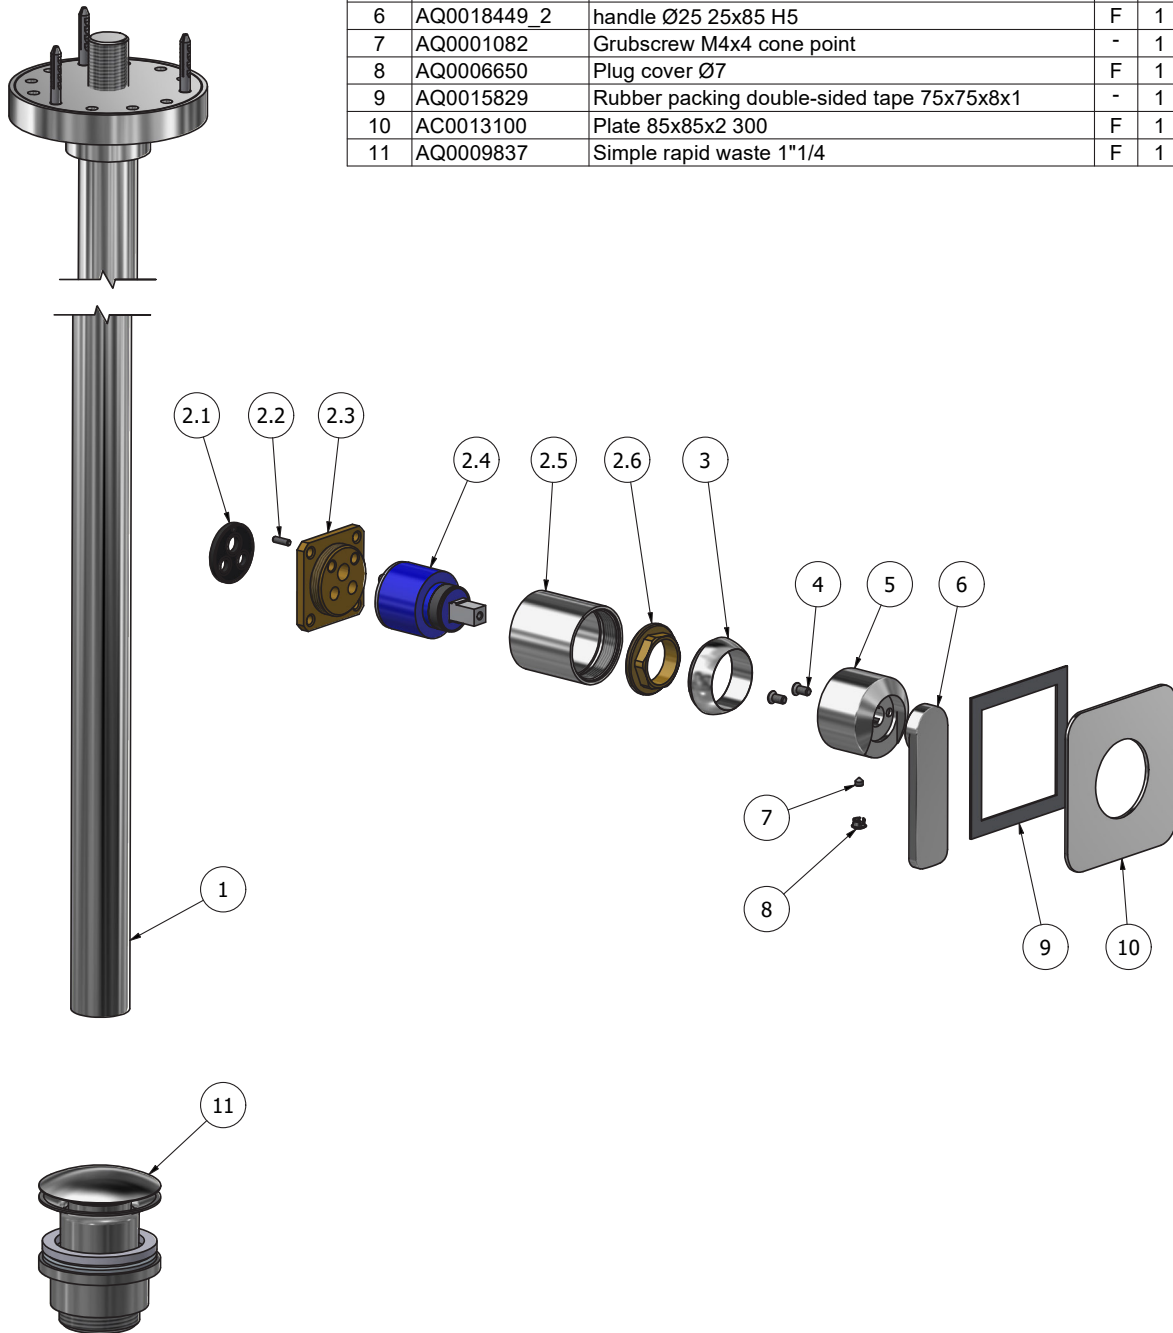

WE ARE IB

Parts list				
ITEMS	CODE	DESCRIPTION	FIN	QTÀ
1	AQ0014252	Ceiling wash basin mixer	F	1
2	CPIN206CC-19	Mixer 47x47 x recessed	-	1
2.1	AQ0015684	Gasket Ø31 H3.5 Ø7 Ø7.5	-	1
2.2	AQ0015357	Grubscrew M3x10 flat point	-	1
2.3	AS0013040	Insert 47x47 H11 M37x1.5	G	1
2.4	AQ0004095	Ceramic cartridge Ø35 9x9 (K35A)	-	1
2.5	AC0010445	Recessed ring Ø41 M37x1.5 H40.7	F	1
2.6	AQ0001040	Cartridge ring nut M37x1.5 H9	G	1
3	AQ0003630	Cartridge ring nut cover M37x1.5	F	1
4	AQ0010280	Inox screw M4X8,5	-	2
5	AC0018441	Handle Ø42 H30 9x9	F	1
6	AQ0018449_2	handle Ø25 25x85 H5	F	1
7	AQ0001082	Grubscrew M4x4 cone point	-	1
8	AQ0006650	Plug cover Ø7	F	1
9	AQ0015829	Rubber packing double-sided tape 75x75x8x1	-	1
10	AC0013100	Plate 85x85x2 300	F	1
11	AQ0009837	Simple rapid waste 1"1/4	F	1