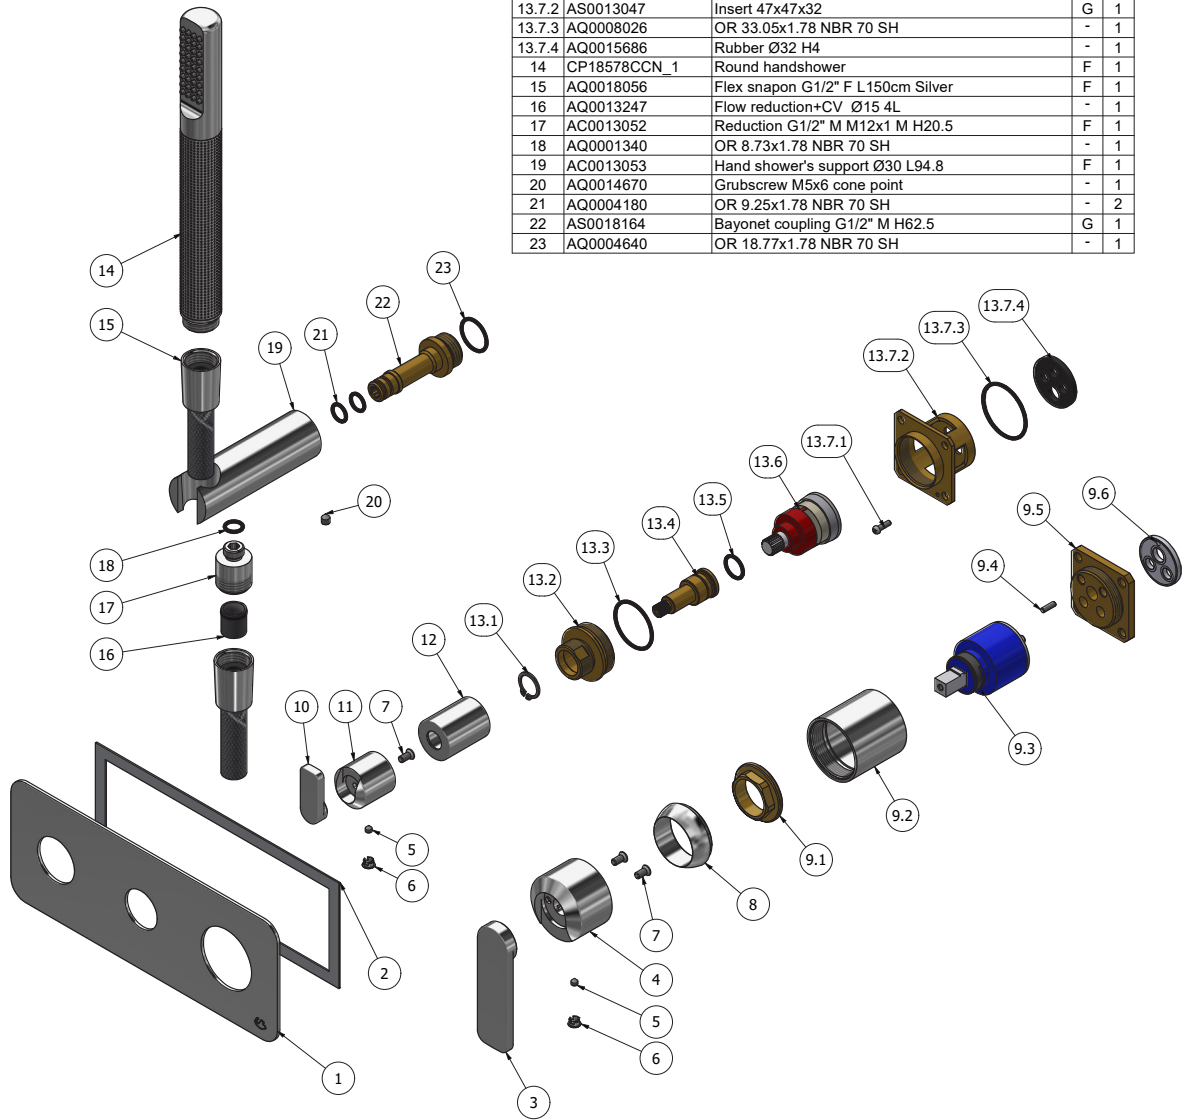

Main body is a machined from a solid pieces

Material

BRASS
According to CuZn39PB3 (CW614N)
Max Lead content: 2.5%

WE ARE IB

Parts list			
ITEMS	CODE	DESCRIPTION	FIN QTA
1	AQ0014139-TI	Plate 219x85x2 with logo	F 1
2	AQ0014142	Rubber packing double-sided tape 200x75x8x1	- 1
3	AQ0018449_2	handle Ø25 25x85 H5	F 1
4	AC0018441	Handle Ø42 H30 9x9	F 1
5	AQ0001082	Grubscrew M4x4 cone point	- 2
6	AQ0006650	Plug cover Ø7	F 2
7	AQ0010280	Inox screw M4X8,5	- 3
8	AQ0003630	Cartridge ring nut cover M37x1.5	F 1
9	CPIN206CC-19	Mixer 47x47 x recessed	- 1
9.1	AQ0001040	Cartridge ring nut M37x1.5 H9	G 1
9.2	AC0010445	Recessed ring Ø41 M37x1.5 H40.7	F 1
9.3	AQ0004095	Ceramic cartridge Ø35 9x9 (K35A)	- 1
9.4	AQ0015357	Grubscrew M3x10 flat point	- 1
9.5	AS0013040	Insert 47x47 H11 M37x1.5	G 1
9.6	AQ0015684	Gasket Ø31 H3.5 Ø7 Ø7.5	- 1
10	AC0018601	handle Ø15 15x38 H5	F 1
11	AC0018600	Handle Ø26 H28 Ø7.8 Z20	F 1
12	AC0013054	Ring Ø26 M22x1 F H33	F 1
13	CPDEV3VXXXN_1	Preassembled diverter three ways	- 1
13.1	AQ0015748	Seeger ring Ø14 H1	- 1
13.2	AS0013050	Junction M32x1 M22x1 H23	G 1
13.3	AQ0010597	OR 28.3x1.78 NBR 70 SH	- 1
13.4	AS0013048	Rod Ø17.9 H42.4	G 1
13.5	AQ0004610	OR 12.42x1.78 NBR 70 SH	- 1
13.6	AQ0014857	Diverter cartridge 3 outlets 180°	- 1
13.7	CP13047XXN_1	Preassembled diverter three ways	- 1
13.7.1	AQ0012206	Inox screw M3x10	- 1
13.7.2	AS0013047	Insert 47x47x32	G 1
13.7.3	AQ0008026	OR 33.05x1.78 NBR 70 SH	- 1
13.7.4	AQ0015686	Rubber Ø32 H4	- 1
14	CP18578CCN_1	Round handshower	F 1
15	AQ0018056	Flex snapon G1/2" F L150cm Silver	F 1
16	AQ0013247	Flow reduction+CV Ø15 4L	- 1
17	AC0013052	Reduction G1/2" M M12x1 M H20.5	F 1
18	AQ0001340	OR 8.73x1.78 NBR 70 SH	- 1
19	AC0013053	Hand shower's support Ø30 L94.8	F 1
20	AQ0014670	Grubscrew M5x6 cone point	- 1
21	AQ0004180	OR 9.25x1.78 NBR 70 SH	- 2
22	AS0018164	Bayonet coupling G1/2" M H62.5	G 1
23	AQ0004640	OR 18.77x1.78 NBR 70 SH	- 1