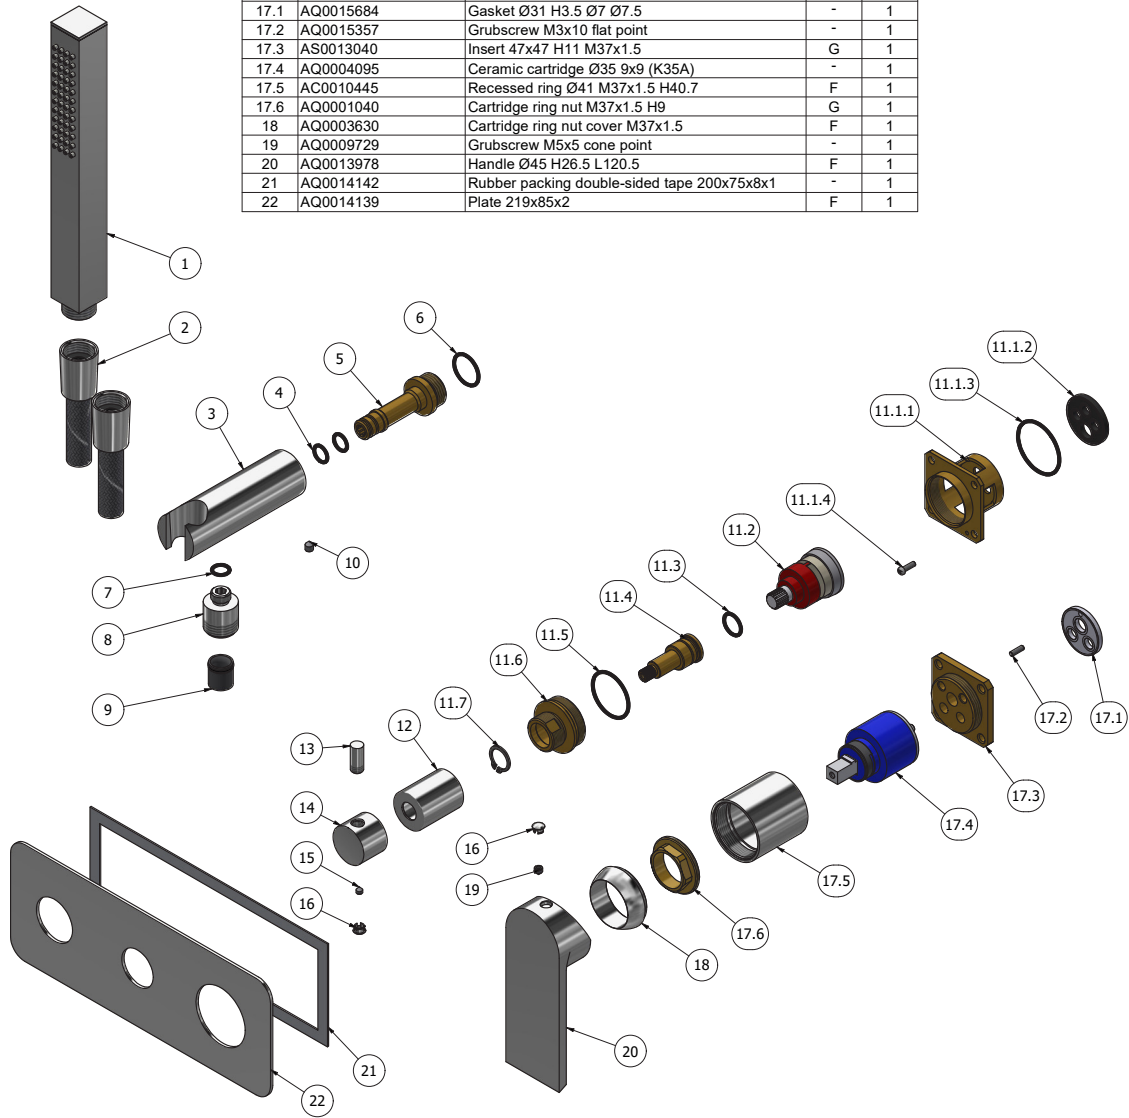

**2 BAR
11.7 l/min**

**3 BAR
14.3 l/min**

Production

Main body is a machined from a solid pieces

Material

**BRASS
According to CuZn39Pb3 (CW614N)
Max Lead content: 2.5%**

WE ARE IB

Parts list				
ITEMS	CODE	DESCRIPTION	FIN	QTÀ
1	AQ0013639	Square hand shower OnAir	F	1
2	AQ0018056	Flex snapon G1/2" F L150cm Silver	F	2
3	AC0013053	Hand shower's support Ø30 L94.8	F	1
4	AQ0004180	OR 9.25x1.78 NBR 70 SH	-	2
5	AS0018164	Bayonet coupling G1/2" M H62.5	G	1
6	AQ0004640	OR 18.77x1.78 NBR 70 SH	-	1
7	AQ0001340	OR 8.73x1.78 NBR 70 SH	-	1
8	AC0013052	Reduction G1/2" M M12x1 M H20.5	F	1
9	AQ0013247	Flow reduction+CV Ø15 4L	-	1
10	AQ0014670	Grubscrew M5x6 cone point	-	1
11	CPDEV3VXXXN_1	Preassembled diverter three ways	-	1
11.1	CP13047XXN_1	Preassembled diverter three ways	-	1
11.1.1	AS0013047	Insert 47x47x32	G	1
11.1.2	AQ0015686	Rubber Ø32 H4	-	1
11.1.3	AQ0008026	OR 33.05x1.78 NBR 70 SH	-	1
11.1.4	AQ0012206	Inox screw M3x10	-	1
11.2	AQ0014857	Diverter cartridge 3 outlets 180°	-	1
11.3	AQ0004610	OR 12.42x1.78 NBR 70 SH	-	1
11.4	AS0013048	Rod Ø17.9 H42.4	G	1
11.5	AQ0010597	OR 28.3x1.78 NBR 70 SH	-	1
11.6	AS0013050	Junction M32x1 M22x1 H23	G	1
11.7	AQ0015748	Seeger ring Ø14 H1	-	1
12	AC0013054	Ring Ø26 M22x1 F H33	F	1
13	AC0007092	Handle knob M8 H19	F	1
14	AC0011372	Diverter's knob Ø26 H20	F	1
15	AQ0001082	Grubscrew M4x4 cone point	-	1
16	AQ0006650	Plug cover Ø7	F	2
17	CPIN206CC-19	Mixer 47x47 x recessed	-	1
17.1	AQ0015684	Gasket Ø31 H3.5 Ø7 Ø7.5	-	1
17.2	AQ0015357	Grubscrew M3x10 flat point	-	1
17.3	AS0013040	Insert 47x47 H11 M37x1.5	G	1
17.4	AQ0004095	Ceramic cartridge Ø35 9x9 (K35A)	-	1
17.5	AC0010445	Recessed ring Ø41 M37x1.5 H40.7	F	1
17.6	AQ0001040	Cartridge ring nut M37x1.5 H9	G	1
18	AQ0003630	Cartridge ring nut cover M37x1.5	F	1
19	AQ0009729	Grubscrew M5x5 cone point	-	1
20	AQ0013978	Handle Ø45 H26.5 L120.5	F	1
21	AQ0014142	Rubber packing double-sided tape 200x75x8x1	-	1
22	AQ0014139	Plate 219x85x2	F	1