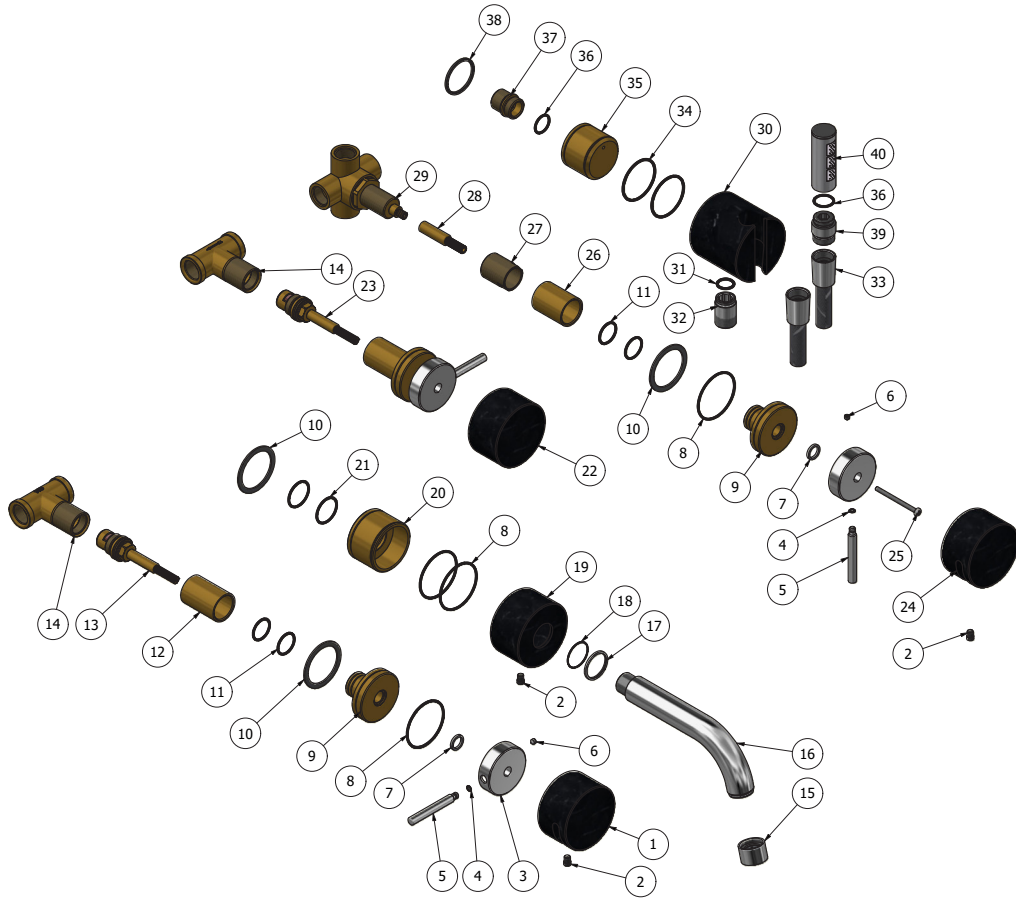

T. +39 030 802101  
F. +39 030 803097  
info@weareib.it

P.IVA 01785230986  
capitale sociale  
€420.000,00 i.v.

www.weareib.it

WE ARE IB

ELENCO PARTI				
ELEM.	CODICE	DESCRIZIONE	FIN	QTÀ
1	AQ0014850	Copertura marmo Ø68 H40 sinistra	-	1
2	AQ0015558	Vite Ø7.1 M6 H9 grigio scuro	-	4
3	AC0012479	Maniglia Ø51 H22	F	3
4	AQ0010327	OR 4x1 NBR 70 SH	-	3
5	AC0012453	Manettino Ø8 M6 H63	F	3
6	AQ0009729	Grano inox M5x5 p.c.	-	3
7	AQ0011066	Anello antifrizione in teflon Ø15.8x12.3x2.2	-	3
8	AQ0001450	OR 47.37x1.78 NBR 70 SH	-	5
9	AS0012478	Porta maniglia Ø52.4 Ø24.8 H35	G	3
10	AQ0009591	Guarnizione Ø40 Ø49.5 H1.5	-	4
11	AQ0001400	OR 20.35x1.78 NBR 70 SH	-	6
12	AS0012477	Anello Ø30 M24x1 H44	G	2
13	AQ0014917	Vitone ceramico 90° sinistro rosso broccia H28 (FCN0796S-6090RS)	G	1
14	CT0002005	Rubinetto incasso G1/2" con inserto e OR (GEB 1140)	G	2
15	AQ0015036	Aeratore Ø26 H17 M24x1 rompigitto (40.9100.33301)	F	1
16	AC0012558	Bocca Ø26 L145	F	1
17	AC0012591	Anello Ø30 Ø26.9 H2	F	1
18	AQ0015103	OR 26x1 NBR 70 SH	-	1
19	AQ0014950	Copertura marmo Ø68 H40 nero marquina	-	1
20	AS0012527	Anello bocca Ø52.4 H34 Ø26.5	G	1
21	AQ0006586	OR 25.12x1.78 NBR 70 SH	-	2
22	AQ0014853	Copertura marmo Ø68 H40 destra	-	1
23	AQ0014918	Vitone ceramico 90° destro blu broccia H28 (FCN0796D-6090BL)	G	1
24	AQ0014943	Copertura marmo deviatore Ø68 H40 180°	-	1
25	AQ0014951	Vite inox M4x55	-	1
26	AS0012528	Anello Ø30 26x19 H39	G	1
27	AS0009995	Bussola vitone W26x19 W22x19	G	1
28	AS0012529	Prolunga broccia 8x20 H56	G	1
29	AQ0010279	Deviatore 2in/2out completo corto	G	1
30	AQ0014945	Copertura marmo supp. docc. Ø68 H65	-	1
31	AQ0001390	OR 14x2 NBR 70 SH	-	1
32	AC0012530	Attacco doccia G1/2" M19x1 H30.2	F	1
33	AQ0018056	Flex chromalux snapon G1/2" F L1500 Silver	F	1
34	AQ0013363	OR 41x2 NBR 70 SH	-	2
35	AS0012531	Inserto Ø44.9 H35	G	1
36	AQ0004630	OR 17.16x1.78 NBR 70 SH	-	2
37	AS0012388	Attacco G1/2" G1/2" H26	G	1
38	AQ0010274	Guarnizione Ø38x33.5x2	-	1
39	AC0010699	Attacco flex doccia sede valvola	F	1
40	AQ0012013	Testa doccia Ø23 H65	F	1