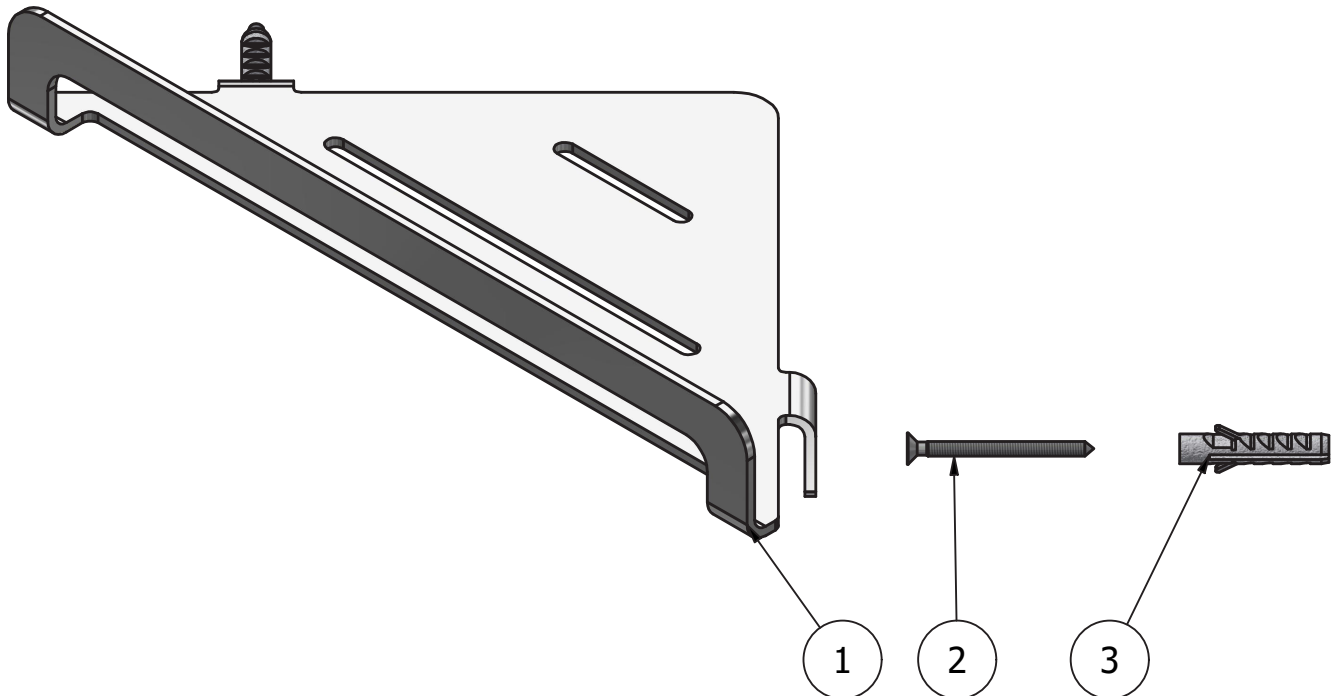

P.IVA 01785230986  
capitale sociale  
€420.000,00 i.v.

[www.weareib.it](http://www.weareib.it)

WE ARE **IB**

Parts list				
ITEMS	CODE	DESCRIPTION	FIN	QTÀ
1	AC0017973	Corner shelf 280x147x40 th.3mm	F	1
2	AQ0010626	Inox screw Ø4 L50	F	2
3	AQ0010660	Dowel fisher Ø8 L40	-	2