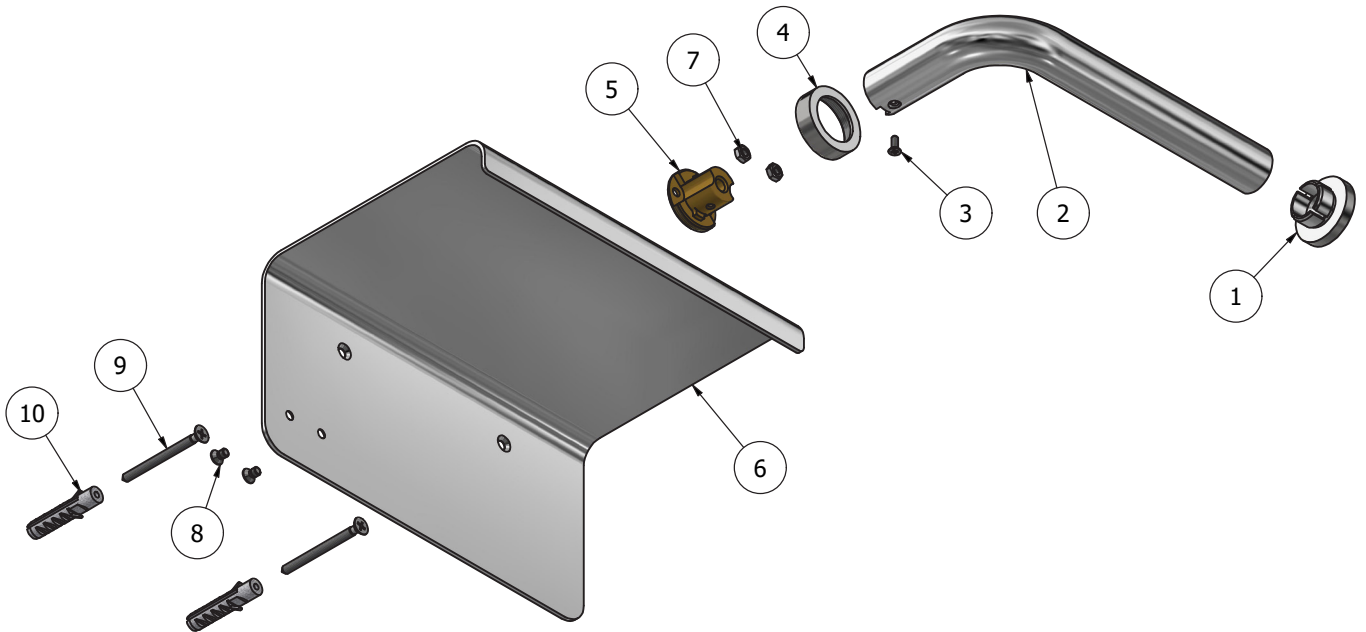

Dimensions

Cartridge

Hoses

Aerator

Flow Rate (+/-10%)

1 BAR

2 BAR

3 BAR

Production

Material

WE ARE IB

Parts list				
ITEMS	CODE	DESCRIPTION	FIN	QTÀ
1	AC0017573	Plug Ø32 H15	F	1
2	AC0017570	Pipe Ø22 L160 sp.2	F	1
3	AQ0017082	Cros Screw M3x8 TSP UNI 7688	-	1
4	AC0017574	Nut M29x1 Ø32 H8.5 zig. incrociata	F	1
5	AS0017576	Wall support H20 M29x1M	G	1
6	AC0018199	Cover 100x140x200 sp.2	F	1
7	AQ0013210	Nut M4 DIN 934 A2	-	2
8	AQ0006636	Inox screw M4x6	-	2
9	AQ0010626	Inox screw Ø4 L50	F	2
10	AQ0010660	Dowel fisher Ø8 L40	-	2