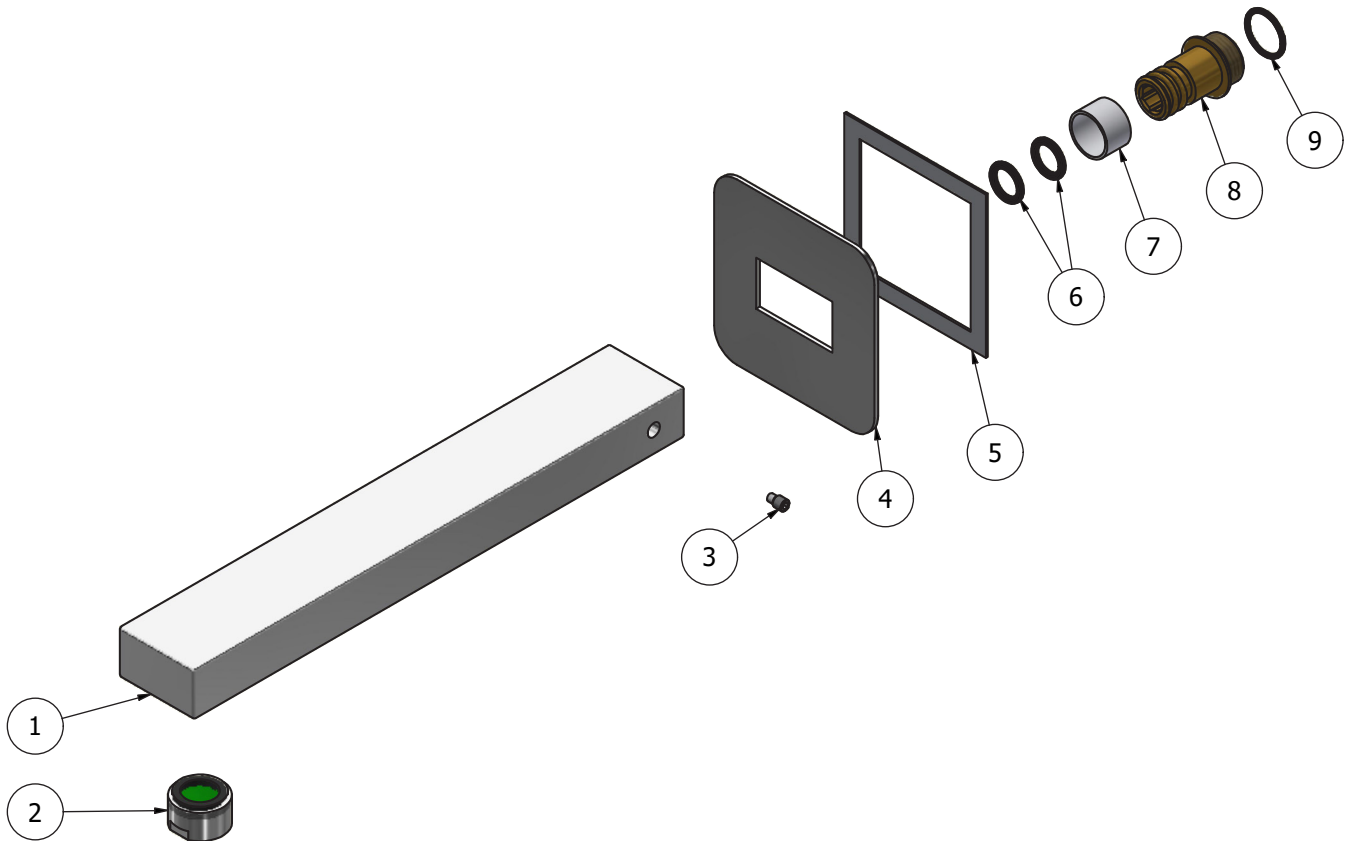

T. +39 030 802101  
F. +39 030 803097  
info@weareib.it

P.IVA 01785230986  
capitale sociale  
€420.000,00 i.v.

www.weareib.it

WE ARE **IB**

Parts list				
ITEMS	CODE	DESCRIPTION	FIN	QTÀ
1	AQ0014441	Spout-out 40x23 L260	F	1
2	AQ0015884	Perlator honeycomb M24 x 1 1 GPM (40.2158.033)	F	1
3	AQ0007178	Grubscrew M5x8 half dog point	-	1
4	AC0018082-TI	Plate 85x85 x2 40.5x23.5	F	1
5	AQ0015829	Rubber packing double-sided tape 75x75x8x1	-	1
6	AQ0001360	OR 11.91x2.62 NBR 70 SH	-	2
7	AQ0010143	Antifriction ring Ø20 H12.5	-	1
8	AS0012306	Spout-out insert G1/2" H40	G	1
9	AQ0004630	OR 17.16x1.78 NBR 70 SH	-	1