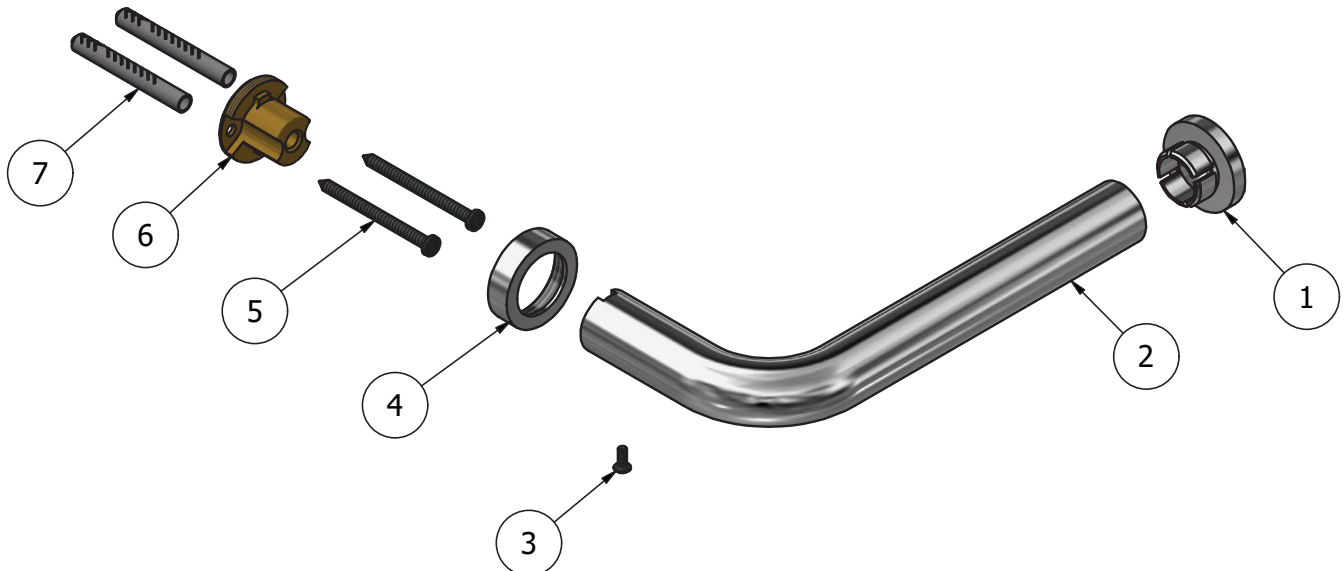

Dimensions

Cartridge

Hoses

Aerator

Flow Rate (+/-10%)

1 BAR

2 BAR

3 BAR

WE ARE IB

Parts list				
ITEMS	CODE	DESCRIPTION	FIN	QTÀ
1	AC0017711	Plug Ø32 H15	F	1
2	AC0017570	Pipe Ø22 L160 sp.2	F	1
3	AQ0017082	Cros Screw M3x8 TSP UNI 7688	-	1
4	AC0017712	Ring nut M29x1 Ø32 H8.5	F	1
5	AQ0017575	Self-tapping screw Ø3,9x50 TC cross	-	2
6	AS0017576	Wall support H20 M29x1M	G	1
7	AQ0017577	Fischer Ø6 H50	-	2