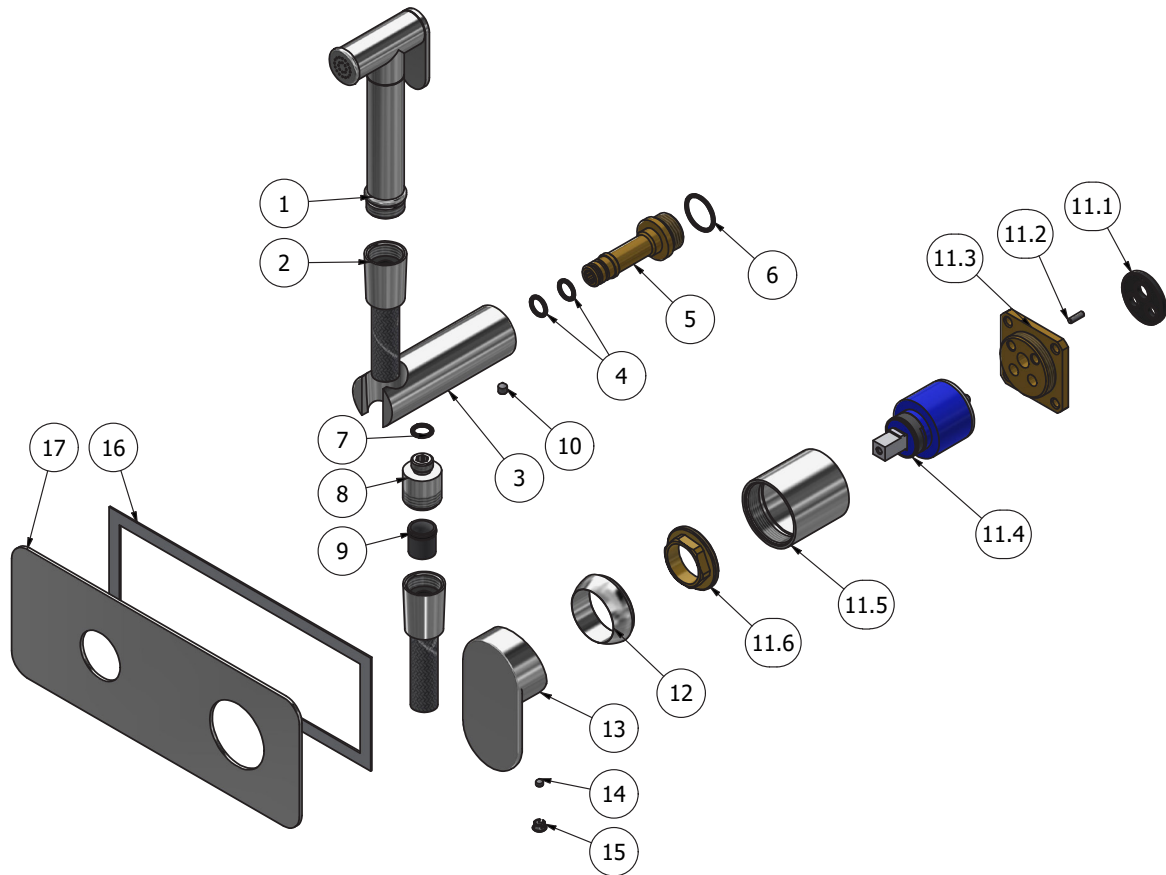

Dimensions

Cartridge

**Ceramic cartridge Ø35**

Hoses

-

Aerator

-

Flow Rate (+/-10%)

T. +39 030 802101  
F. +39 030 803097  
info@weareib.it

P.IVA 01785230986  
capitale sociale  
€420.000,00 i.v.

www.weareib.it

WE ARE IB

Parts list				
ITEMS	CODE	DESCRIPTION	FIN	QTÀ
1	AQ0017943	Shut off tonda Ø20	F	1
2	AC0018055	Flex snapon G1/2" F L100cm Silver	F	1
3	AC0013053	Hand shower's support Ø30 L94.8	F	1
4	AQ0004180	OR 9.25x1.78 NBR 70 SH	-	2
5	AS0018164	Bayonet coupling G1/2" M H62.5	G	1
6	AQ0004640	OR 18.77x1.78 NBR 70 SH	-	1
7	AQ0001340	OR 8.73x1.78 NBR 70 SH	-	1
8	AC0013052	Reduction G1/2" M M12x1 M H20.5	F	1
9	AQ0013247	Flow reduction+CV Ø15 4L	-	1
10	AQ0014670	Grubscrew M5x6 cone point	-	1
11	CPIN206CC-19	Mixer 47x47 x recessed	-	1
11.1	AQ0015684	Gasket Ø31 H3.5 Ø7 Ø7.5	-	1
11.2	AQ0015357	Grubscrew M3x10 flat point	-	1
11.3	AS0013040	Insert 47x47 H11 M37x1.5	G	1
11.4	AQ0004095	Ceramic cartridge Ø35 9x9 (K35A)	-	1
11.5	AC0010445	Recessed ring Ø41 M37x1.5 H40.7	F	1
11.6	AQ0001040	Cartridge ring nut M37x1.5 H9	G	1
12	AQ0003630	Cartridge ring nut cover M37x1.5	F	1
13	AQ0014030	Lever	F	1
14	AQ0001082	Grubscrew M4x4 cone point	-	1
15	AQ0006650	Plug cover Ø7	F	1
16	AQ0014142	Rubber packing double-sided tape 200x75x8x1	-	1
17	AC0013126	Plate 220x85x2	F	1