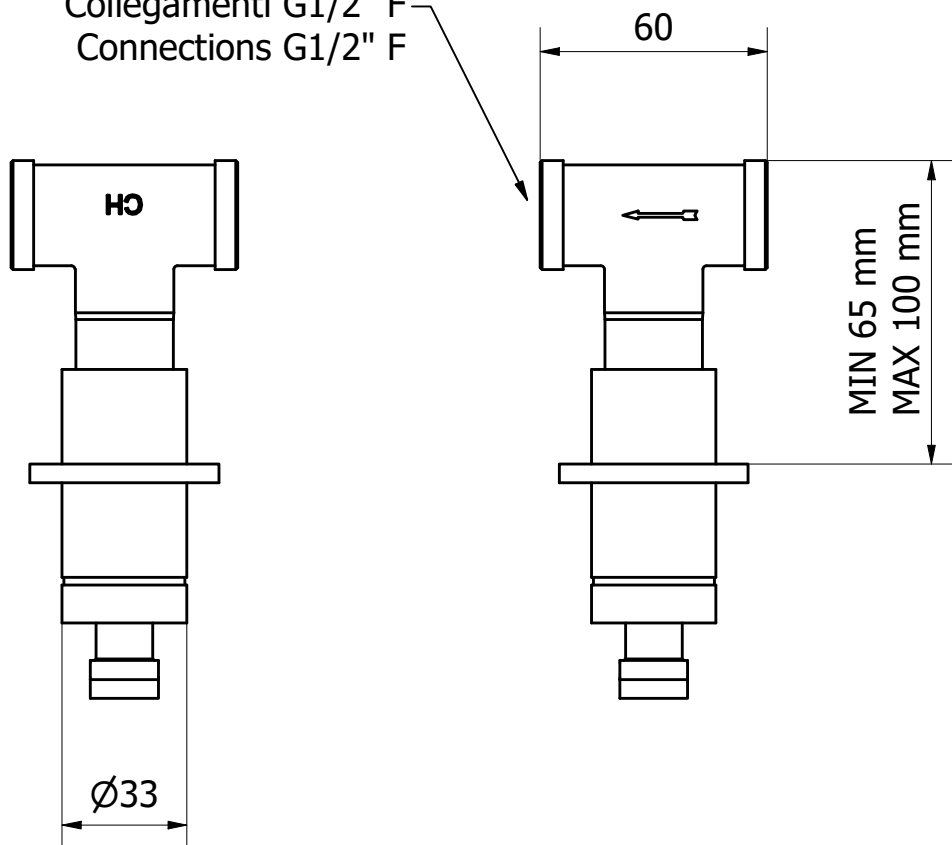

Collegamenti G1/2" F  
Connections G1/2" F

A termini di legge questo disegno non può essere riprodotto senza la nostra autorizzazione

 IB RUBINETTERIE s.p.a. Via dei Pianotti 3/5 25068 Sarezzo - BRESCIA tel. 030802101 fax. 030803097 www.weareib.it	Derivazione		Cod. Commessa		Finitura	Toll. Gen.	Formato
	Materiale		Peso lordo		Peso netto		Scala
	Disegnatore	Data creazione	Approvato da		Approvato il		
	Denominazione			Codice			
Ingombro rubinetti incasso						KB2400CCXN_1	