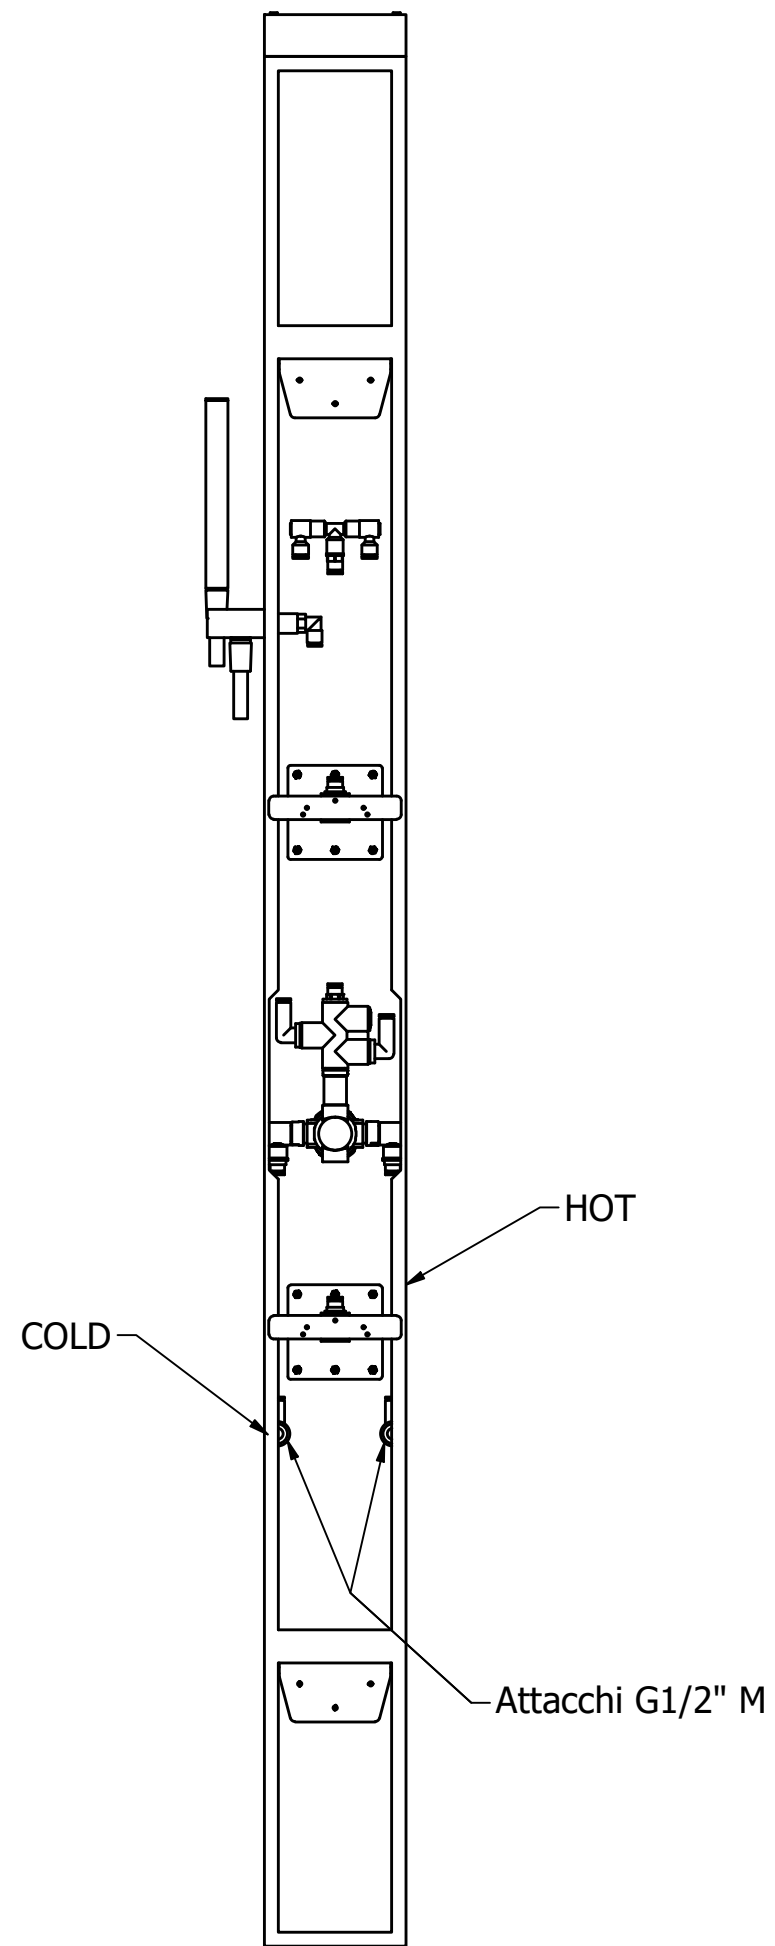

Vista anteriore
Front

Vista posteriore
Back

Attacchi G1/2" M

A termini di legge questo disegno non può essere riprodotto senza la nostra autorizzazione

 IB RUBINETTERIE s.p.a. Via dei Pianotti 3/5 25068 Sarezzo - BRESCIA tel. 030802101 fax. 030803097 www.wareib.it	Derivazione	Cod. Commessa	Finitura	Toll. Gen.	Formato
	Materiale	Peso lordo	Peso netto	±0.1	A2
Disegnatore	Data creazione	Approvato da	Approvato il		Scala
Vivenzi M.	03/02/2010				1:8
Denominazione				Codice	
Colonna doccia MonAmour					KMA800CCXN_1