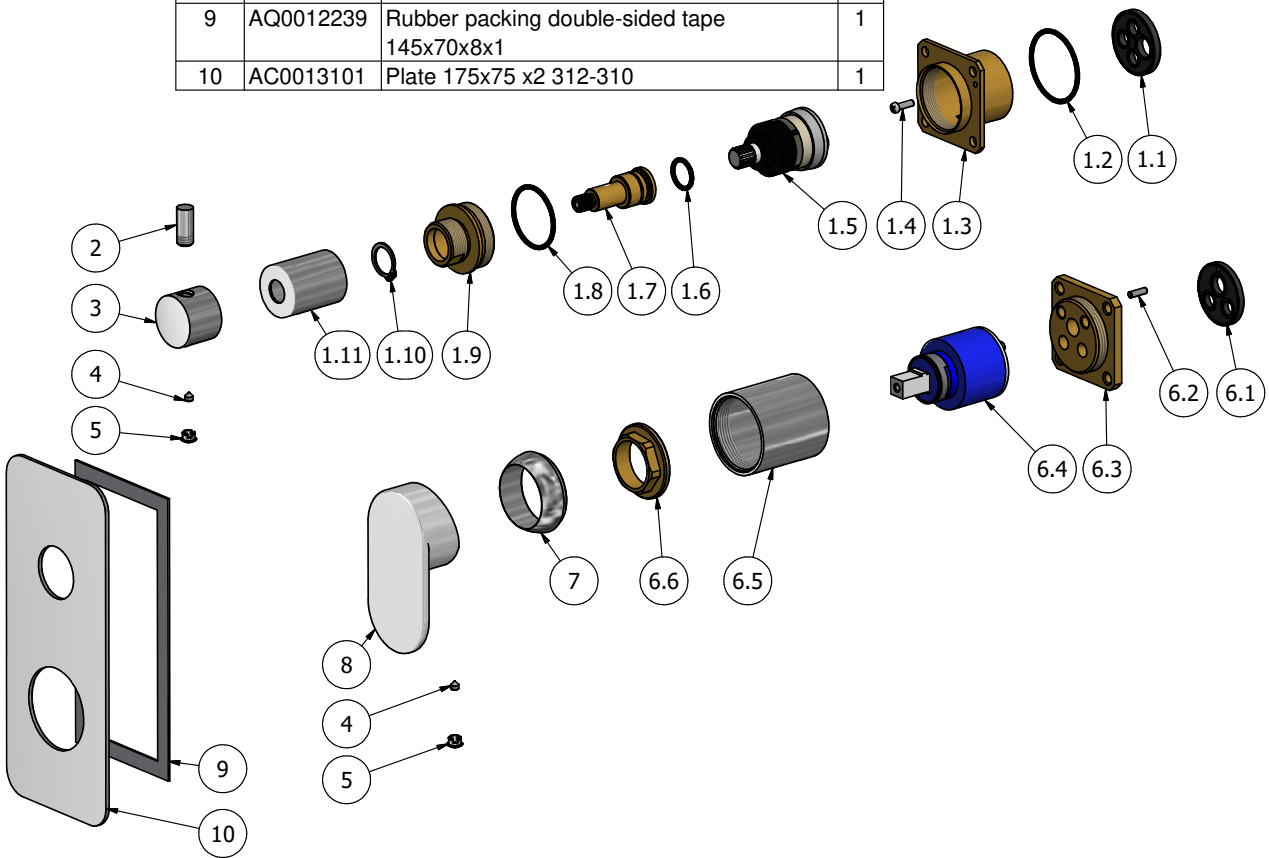

T. +39 030 802101  
F. +39 030 803097  
info@weareib.it

P.IVA 01785230986  
capitale sociale  
€420.000,00 i.v.

www.weareib.it

WE ARE IB

Parts list			
ELEM	CODE	DESCRIPTION	QT
1	CPDEV3VC CXN_1	Preassembled diverter three ways	1
1.1	AQ0015686	Rubber Ø32 H4	1
1.2	AQ0008026	OR 33.05x1.78 NBR 70 SH	1
1.3	AS0013047	Insert 47x47x32	1
1.4	AQ0012206	Inox screw M3x10	1
1.5	AQ0014857	Diverter cartridge 3 outlets 180°	1
1.6	AQ0004610	OR 12.42x1.78 NBR 70 SH	1
1.7	AS0013048	Rod Ø17.9 H42.4	1
1.8	AQ0010597	OR 28.3x1.78 NBR 70 SH	1
1.9	AS0013050	Junction M32x1 M22x1 H23	1
1.10	AQ0015748	Seeger ring Ø14 H1	1
1.11	AC0013054	Ring Ø26 M22x1 F H33	1
2	AC0007092	Handle knob M8 H19	1
3	AC0011372	Diverter's knob Ø26 H20	1
4	AQ0001082	Grubscrew M4x4 cone point	2
5	AQ0006650	Plug cover Ø7	2
6	CPIN206CC -19	Mixer 47x47 x recessed	1
6.1	AQ0015684	Gasket Ø31 x Ø3.5	1
6.2	AQ0015357	Grubscrew M3x10 flat point	1
6.3	AS0013040	Insert q.47x47 h11 M22x1M x mixer	1
6.4	AQ0004095	Ceramic cartridge Ø35 9x9 (K35A)	1
6.5	AC0010445	Ring for recessed shower mixer	1
6.6	AQ0001040	Cartridge ring nut M37x1.5 H9	1
7	AQ0003630	Cartridge ring nut cover M37x1.5	1
8	AQ0014030	Lever	1
9	AQ0012239	Rubber packing double-sided tape 145x70x8x1	1
10	AC0013101	Plate 175x75 x2 312-310	1