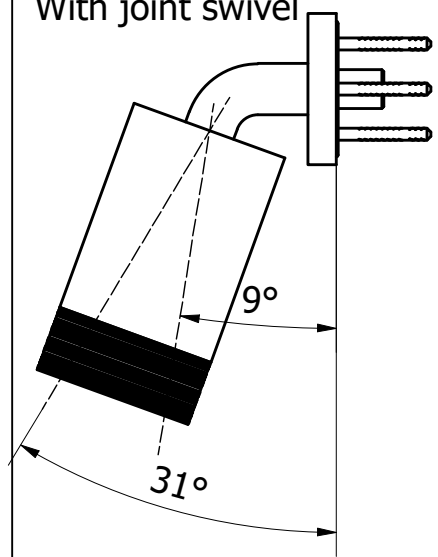

Con snodo
With joint swivel

A termini di legge questo disegno non può essere riprodotto senza la nostra autorizzazione

 IB RUBINETTERIE s.p.a. Via dei Pianotti 3/5 25068 Sarezzo - BRESCIA tel. 030802101 fax. 030803097 www.weareib.it	Derivazione	Cod. Commessa	Finitura	Toll. Gen.	Formato
	Materiale	Peso lordo	Peso netto	±0.1	A4
Disegnatore	Data creazione	Approvato da	Approvato il		
M. Vivenci	24/05/2023				
Denominazione			Codice		
Soffione Ø85			KVN085CCN_2		