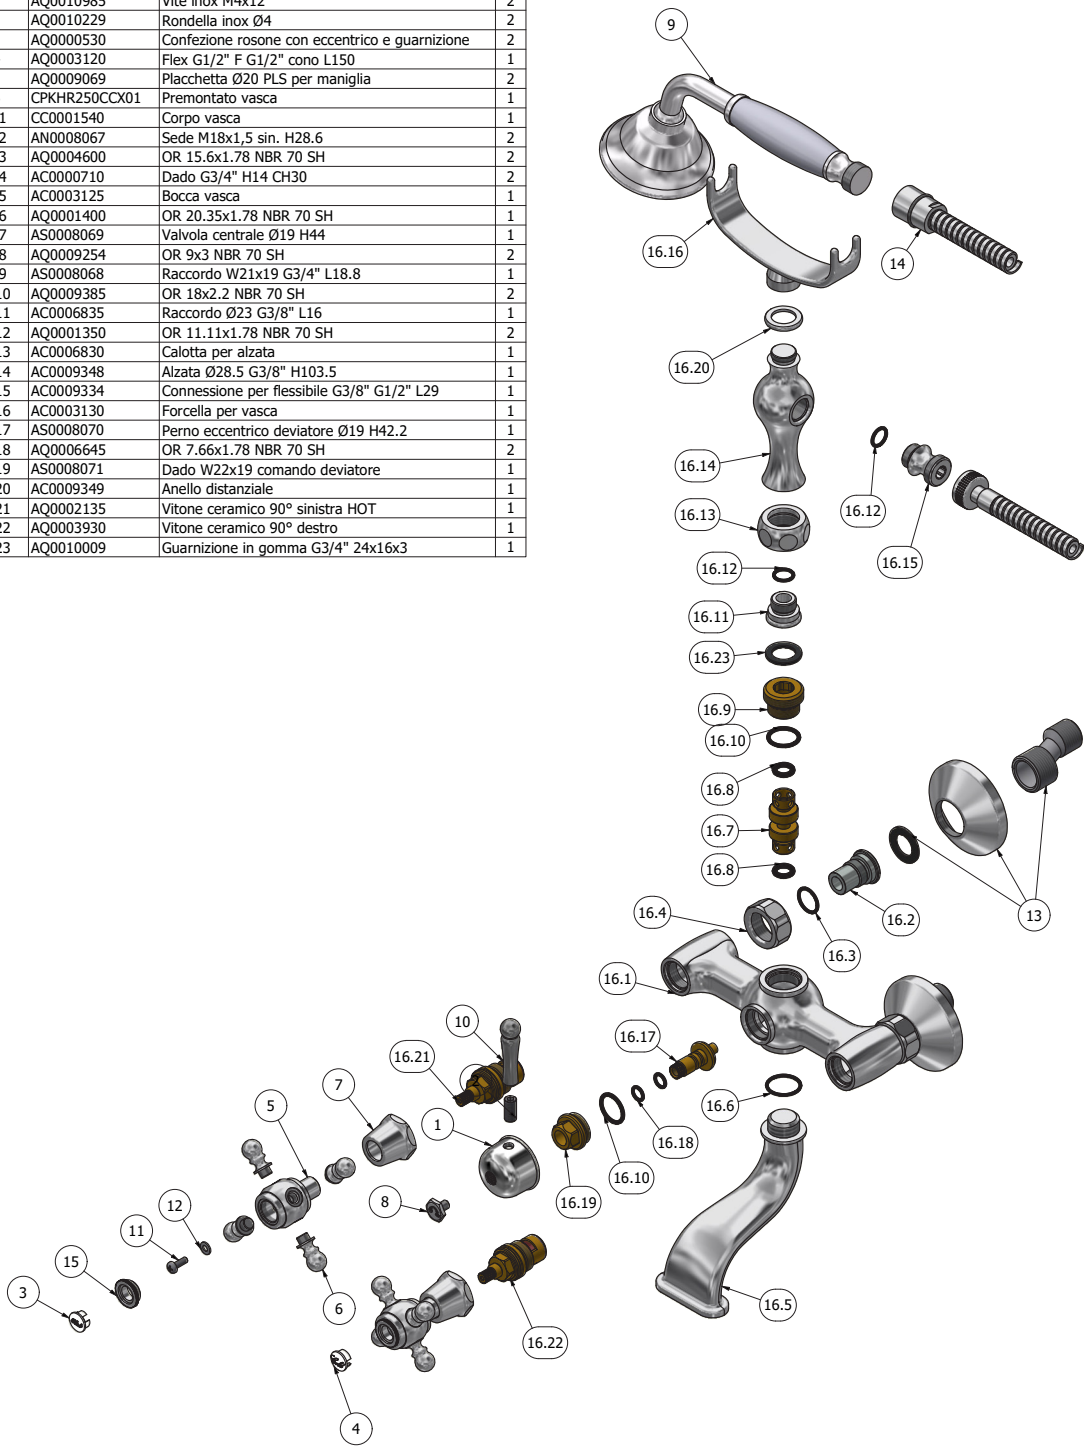

<b>1 BAR</b>	<b>2 BAR</b>	<b>3 BAR</b>
<b>23 l\m</b>	<b>32 l\m</b>	<b>37 l\m</b>

Production

**Main body is a single casted piece**

Material

**BRASS**  
According to CuZn40Pb3 (CW614N)  
Max Lead content: 2.5%

ELENCO PARTI			
ELEMENTO	CODICE	DESCRIZIONE	QTÀ
1	AC0006778	Cappuccio deviatore	1
2	AQ0006931	Grano inox M8x16 p.p.	1
3	AQ0013551	Placchetta maniglia hot	1
4	AQ0013552	Placchetta maniglia cold	1
5	AC0003095	Corpo maniglia Ø31.5 M8x1 H42	2
6	AL0003431	Pomolo Ø13 M8x1 H26.5	8
7	AC0003100	Coprivotone	2
8	AC0003160	Placchetta di fissaggio	1
9	AQ0008031	Doccia Old America bianca	1
10	AC0006777	Manettino deviatore	1
11	AQ0010985	Vite inox M4x12	2
12	AQ0010229	Rondella inox Ø4	2
13	AQ0000530	Confezione rosone con eccentrico e guarnizione	2
14	AQ0003120	Flex G1/2" F G1/2" cono L150	1
15	AQ0009069	Placchetta Ø20 PLS per maniglia	2
16	CPKHR250CCX01	Premontato vasca	1
16.1	CC0001540	Corpo vasca	1
16.2	AN0008067	Sede M18x1,5 sin. H28.6	2
16.3	AQ0004600	OR 15.6x1.78 NBR 70 SH	2
16.4	AC0000710	Dado G3/4" H14 CH30	2
16.5	AC0003125	Bocca vasca	1
16.6	AQ0001400	OR 20.35x1.78 NBR 70 SH	1
16.7	AS0008069	Valvola centrale Ø19 H44	1
16.8	AQ0009254	OR 9x3 NBR 70 SH	2
16.9	AS0008068	Raccordo W21x19 G3/4" L18.8	1
16.10	AQ0009385	OR 18x2.2 NBR 70 SH	2
16.11	AC0006835	Raccordo Ø23 G3/8" L16	1
16.12	AQ0001350	OR 11.11x1.78 NBR 70 SH	2
16.13	AC0006830	Calotta per alzata	1
16.14	AC0009348	Alzata Ø28.5 G3/8" H103.5	1
16.15	AC0009334	Connessione per flessibile G3/8" G1/2" L29	1
16.16	AC0003130	Forcella per vasca	1
16.17	AS0008070	Perno eccentrico deviatore Ø19 H42.2	1
16.18	AQ0006645	OR 7.66x1.78 NBR 70 SH	2
16.19	AS0008071	Dado W22x19 comando deviatore	1
16.20	AC0009349	Anello distanziale	1
16.21	AQ0002135	Vitone ceramico 90° sinistra HOT	1
16.22	AQ0003930	Vitone ceramico 90° destro	1
16.23	AQ0010009	Guarnizione in gomma G3/4" 24x16x3	1