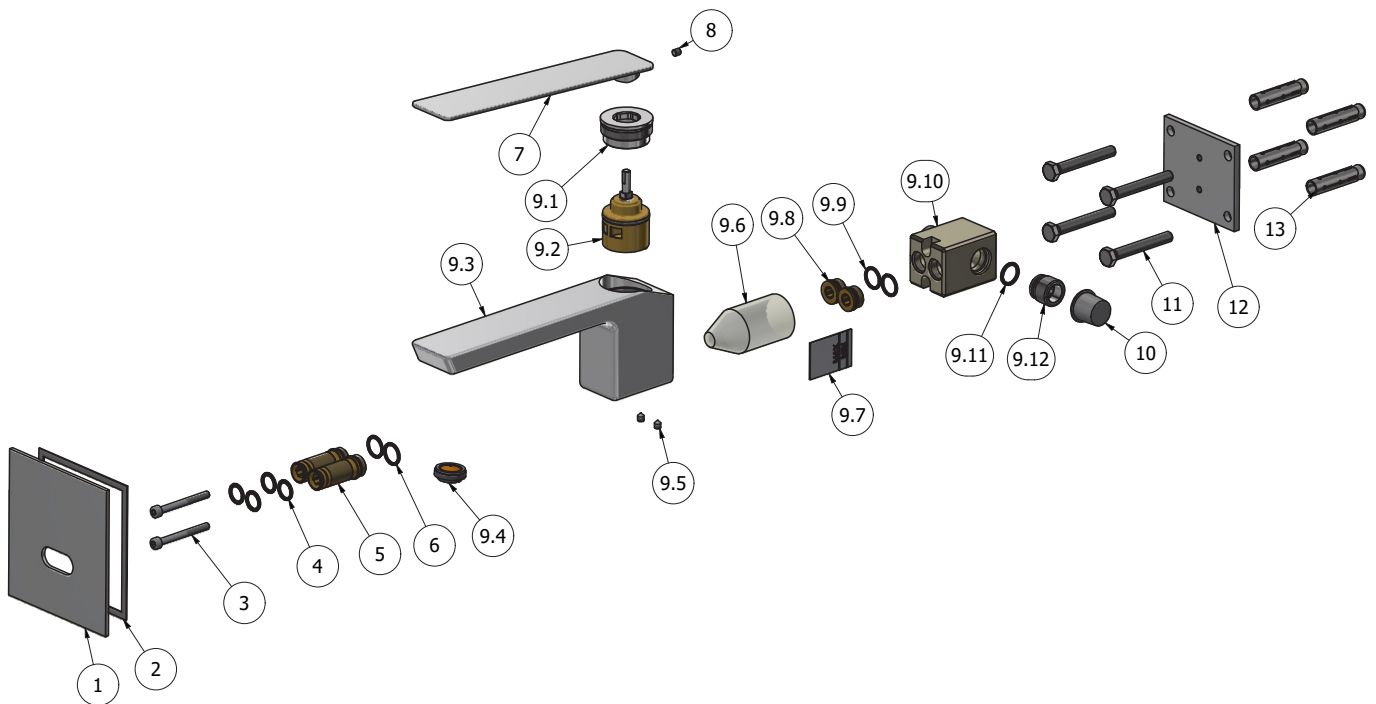

T. +39 030 802101
F. +39 030 803097
info@weareib.it

P.IVA 01785230986
capitale sociale
€420.000,00 i.v.

www.weareib.it

WE ARE IB

Parts list				
ITEMS	CODE	DESCRIPTION	FIN	QTÀ
1	AC0011854-TI	Plate 120x110x3		1
2	AQ0014023	Rubber packing double-sided tape 110x100x5x1	-	1
3	AQ0013064	Inox screw M5x50	-	2
4	AQ0006998	OR 12x2 NBR 70 SH	-	4
5	AS0011313	Connection for faucet body L46	G	2
6	AQ0009818	OR 14x1.78 NBR 70 SH	-	2
7	AQ0014020	Handle L215 H15.2 4°		1
8	AQ0001100	Grubscrew M5x5 flat point	-	1
9	CPK3206CC-1	Preassembled recessed mixer KH-03		1
9.1	AC0011877	Fixing nut Ø39.9 M39x1.5 H19	F	1
9.2	AQ0014791	Ceramic cartridge Ø35 open (0135AFOAC-010.00)	-	1
9.3	AQ0014019	Mixer body 232.5x85x42		1
9.4	AQ0013478	Perlator coin slot M24x1 5l/m (45.2051.000)	-	1
9.5	AQ0014670	Grubscrew M5x6 cone point	-	2
9.6	AQ0014044	Protection Ø30 Ø35 H70	-	1
9.7	AQ0014106	Label MIN MAX	-	1
9.8	AS0012986	Plug G3/8" H11	G	2
9.9	AQ0009818	OR 14x1.78 NBR 70 SH	-	2
9.10	AN0011309	Recessed body 40x40x55	N	1
9.11	AQ0001390	OR 14x2 NBR 70 SH	-	2
9.12	AC0011892	Shower connection piece G1/2" M19x1 H19	F	2
10	AQ0014112	Threaded protection 25x21x18	-	2
11	AQ0015834	Inox screw M8x60 DIN933	-	4
12	AQ0014021	Fixing plate 70x80x5	-	1
13	AQ0009546	Inox rawplug M8 Ø12 L50	-	4