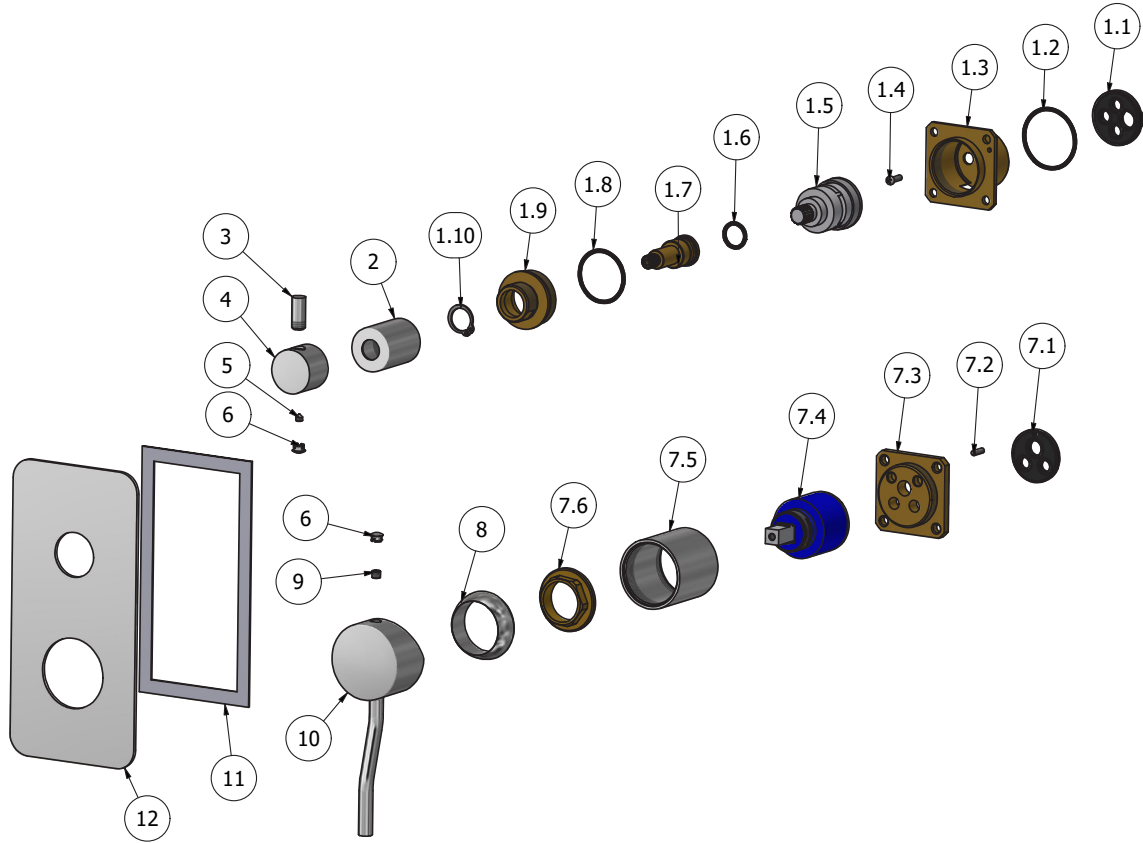

T. +39 030 802101  
F. +39 030 803097  
info@weareib.it

P.IVA 01785230986  
capitale sociale  
€420.000,00 i.v.

www.weareib.it

WE ARE IB

Parts list			
ELEM.	CODE	DESCRIPTION	QTÀ
1	CPDEV2VCCXN_1	90 ° built-in 2-way diverter 48x48 z8x20	1
1.1	AQ0015686	Rubber Ø32 H4	1
1.2	AQ0008026	OR 33.05x1.78 NBR 70 SH	1
1.3	AS0013047	Insert 47x47x32	1
1.4	AQ0012206	Inox screw M3x10	1
1.5	AQ0017450	Cartridge dev. 2 outputs 90°	1
1.6	AQ0004610	OR 12.42x1.78 NBR 70 SH	1
1.7	AS0013048	Rod Ø17.9 H42.4	1
1.8	AQ0010597	OR 28.3x1.78 NBR 70 SH	1
1.9	AS0013050	Junction M32x1 M22x1 H23	1
1.10	AQ0015748	Seeger ring Ø14 H1	1
2	AC0013054	Ring Ø26 M22x1 F H33	1
3	AC0007092	Handle knob M8 H19	1
4	AC0011372	Diverter's knob Ø26 H20	1
5	AQ0001082	Grub screw M4x4 cone point	1
6	AQ0006650	Plug cover Ø7	2
7	CPIN206CC-19	Mixer 47x47 x recessed	1
7.1	AQ0015684	Gasket Ø31 H3.5 Ø7 Ø7.5	1
7.2	AQ0015357	Grubscrew M3x10 flat point	1
7.3	AS0013040	Insert 47x47 H11 M37x1.5	1
7.4	AQ0004095	Ceramic cartridge Ø35 9x9 (K35A)	1
7.5	AC0010445	Ring for recessed shower mixer	1
7.6	AQ0001040	Cartridge ring nut M37x1.5 H9	1
8	AQ0003630	Cartridge ring nut cover M37x1.5	1
9	AQ0009541	Grubscrew M5x4 flat point	1
10	AQ0009475	Kusasi zamak lever Ø45 L125	1
11	AQ0012239	Rubber packing double-sided tape 145x75x8x1	1
12	AC0013101	Plate 175x85 x2 312-310	1